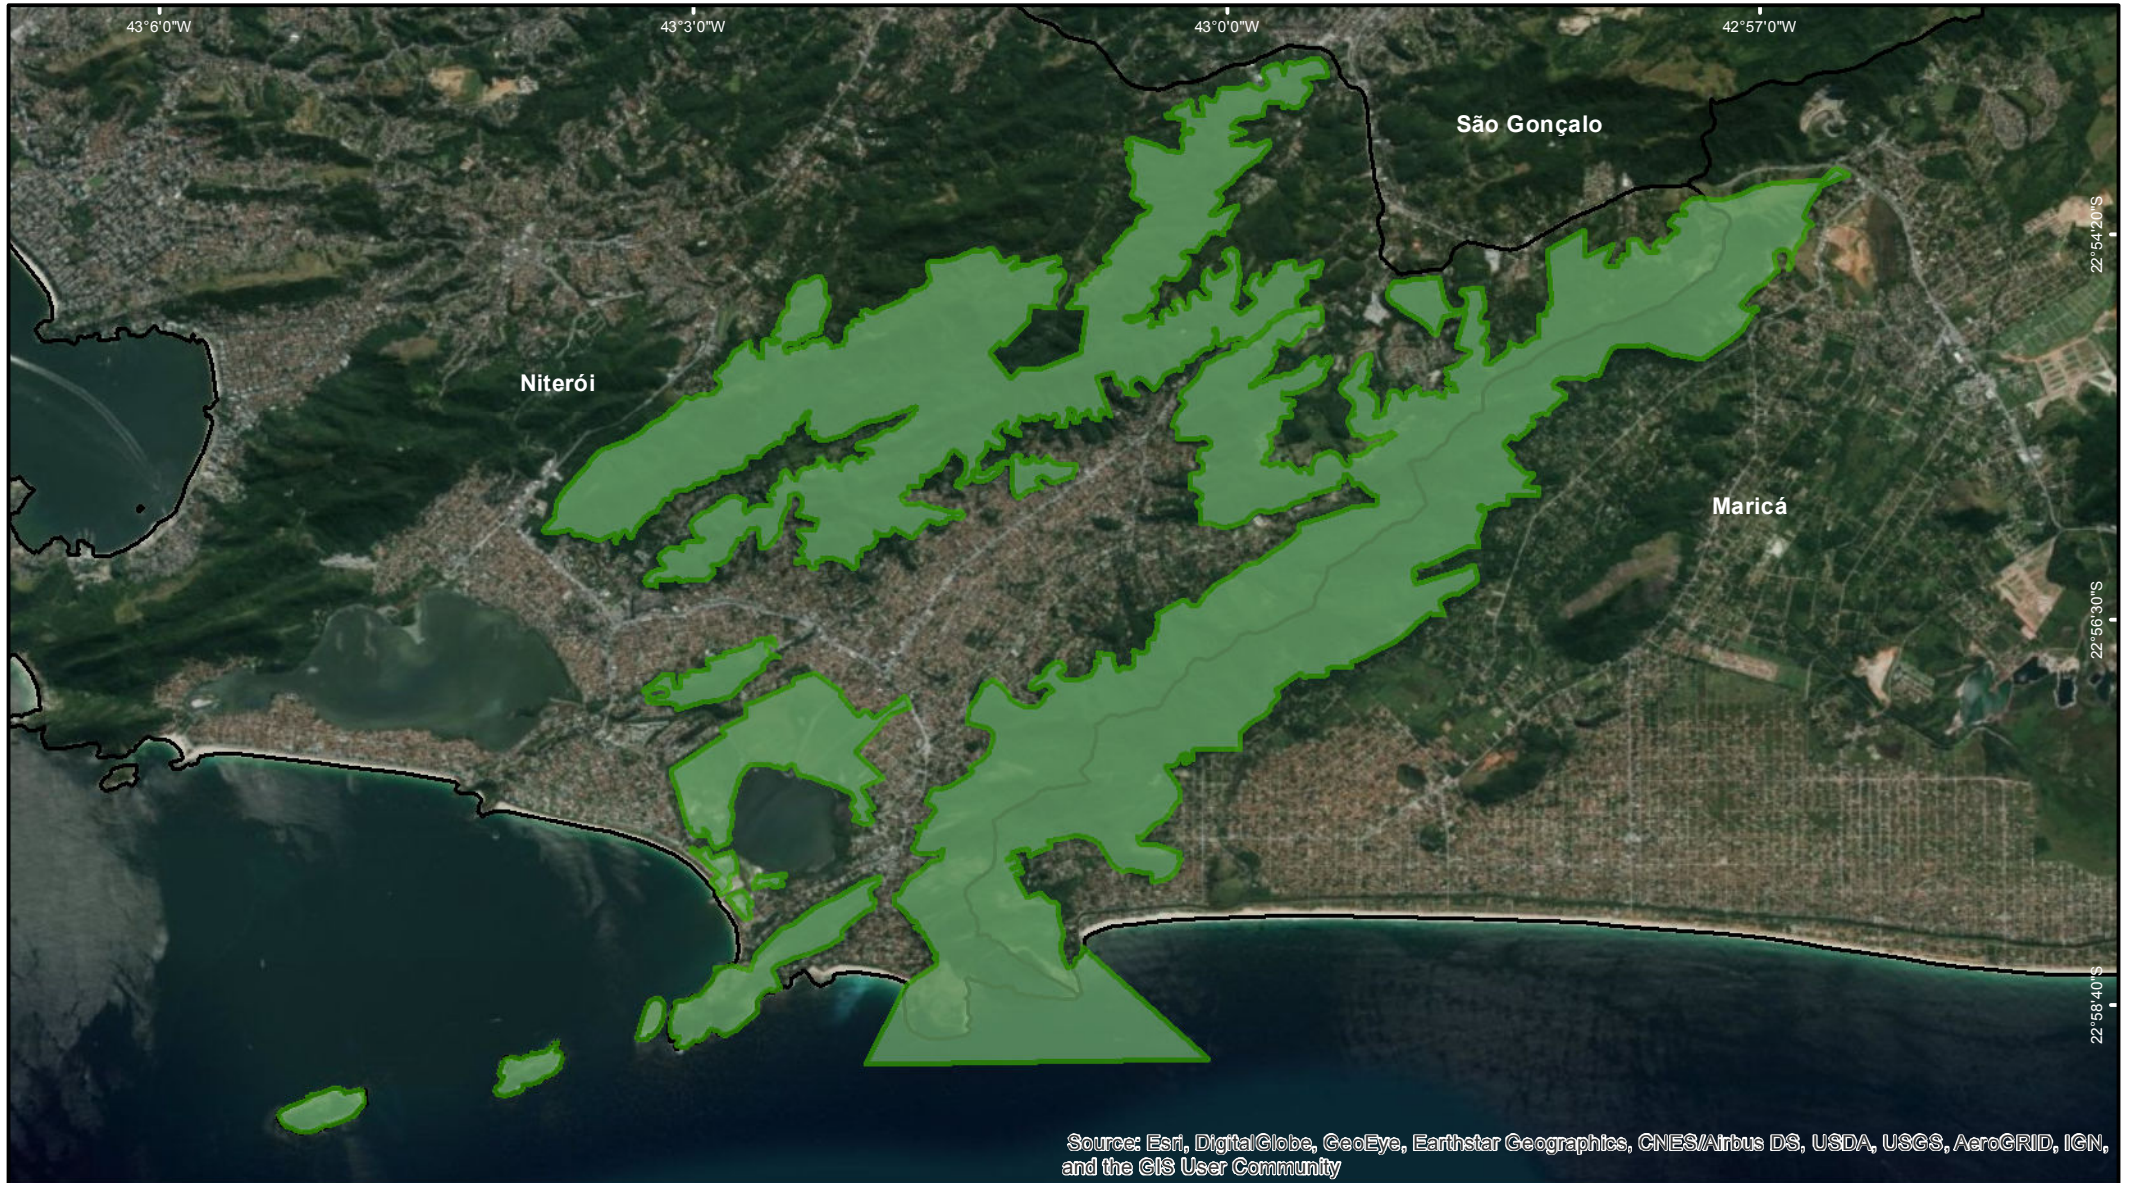

Parque Estadual da Serra da Tiririca

Legenda

-  PE da Serra da Tiririca
-  Limite Municipal

Mapa de Localização

Fonte de Dados

Ucs Estaduais - INEA 2018
Limite Municipal - CEPERJ 1:25.000

Sistema de Coordenadas: SIRGAS 2000
Sistema Geodésico: SIRGAS 2000