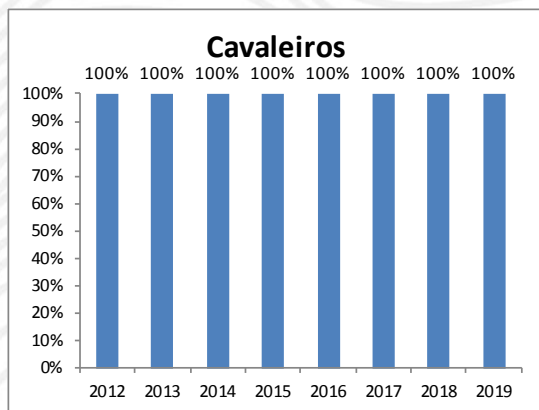

**Praias do Estado do Rio
de Janeiro
Percentual de Boletins
Próprios
Macaé**

Praias do Município de Macaé

Praias do Município de Macaé

Lagoa de Imboassica

Lagoa de Carapebus