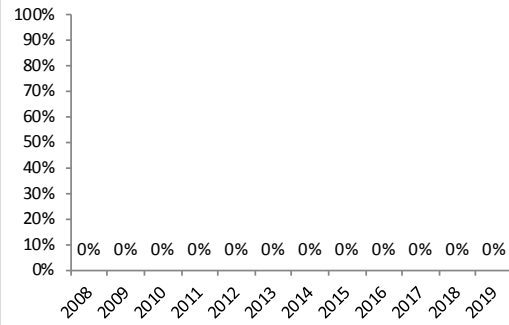

**Praias do Estado do Rio
de Janeiro
Percentual de Boletins
Próprios
Magé e São Gonçalo**

Praias dos Municípios de Magé e São Gonçalo - Entorno da Baía de Guanabara

Ipiranga

Mauá

Anil

Piedade

Luz