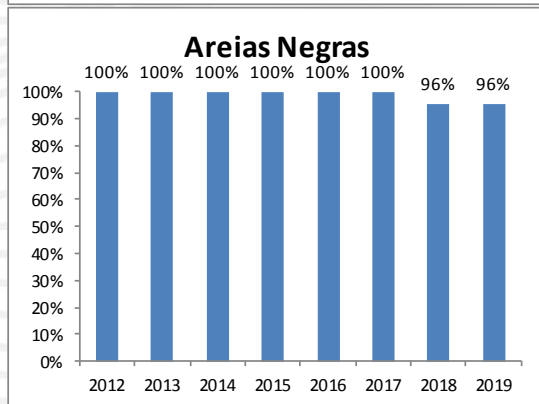

**Praias do Estado do Rio
de Janeiro
Percentual de Boletins
Próprios
Rio das Ostras**

Praias do Município de Rio das Ostras

Praias do Município de Rio das Ostras

Mar do Norte

Lagoa da Coca-Cola (praia)