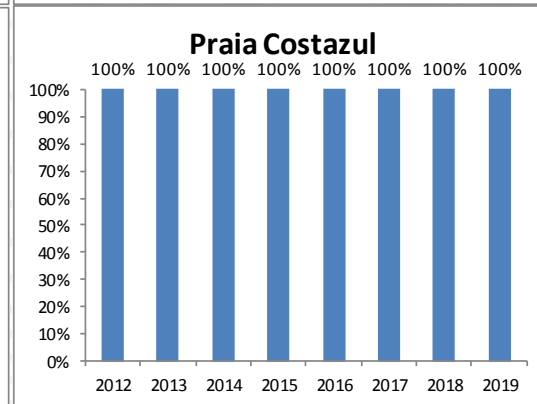

**Praias do Estado do Rio
de Janeiro
Percentual de Boletins
Próprios
Rio das Ostras**

Praias do Município de Rio das Ostras

Praias do Município de Rio das Ostras

Mar do Norte

Lagoa da Coca-Cola (praia)