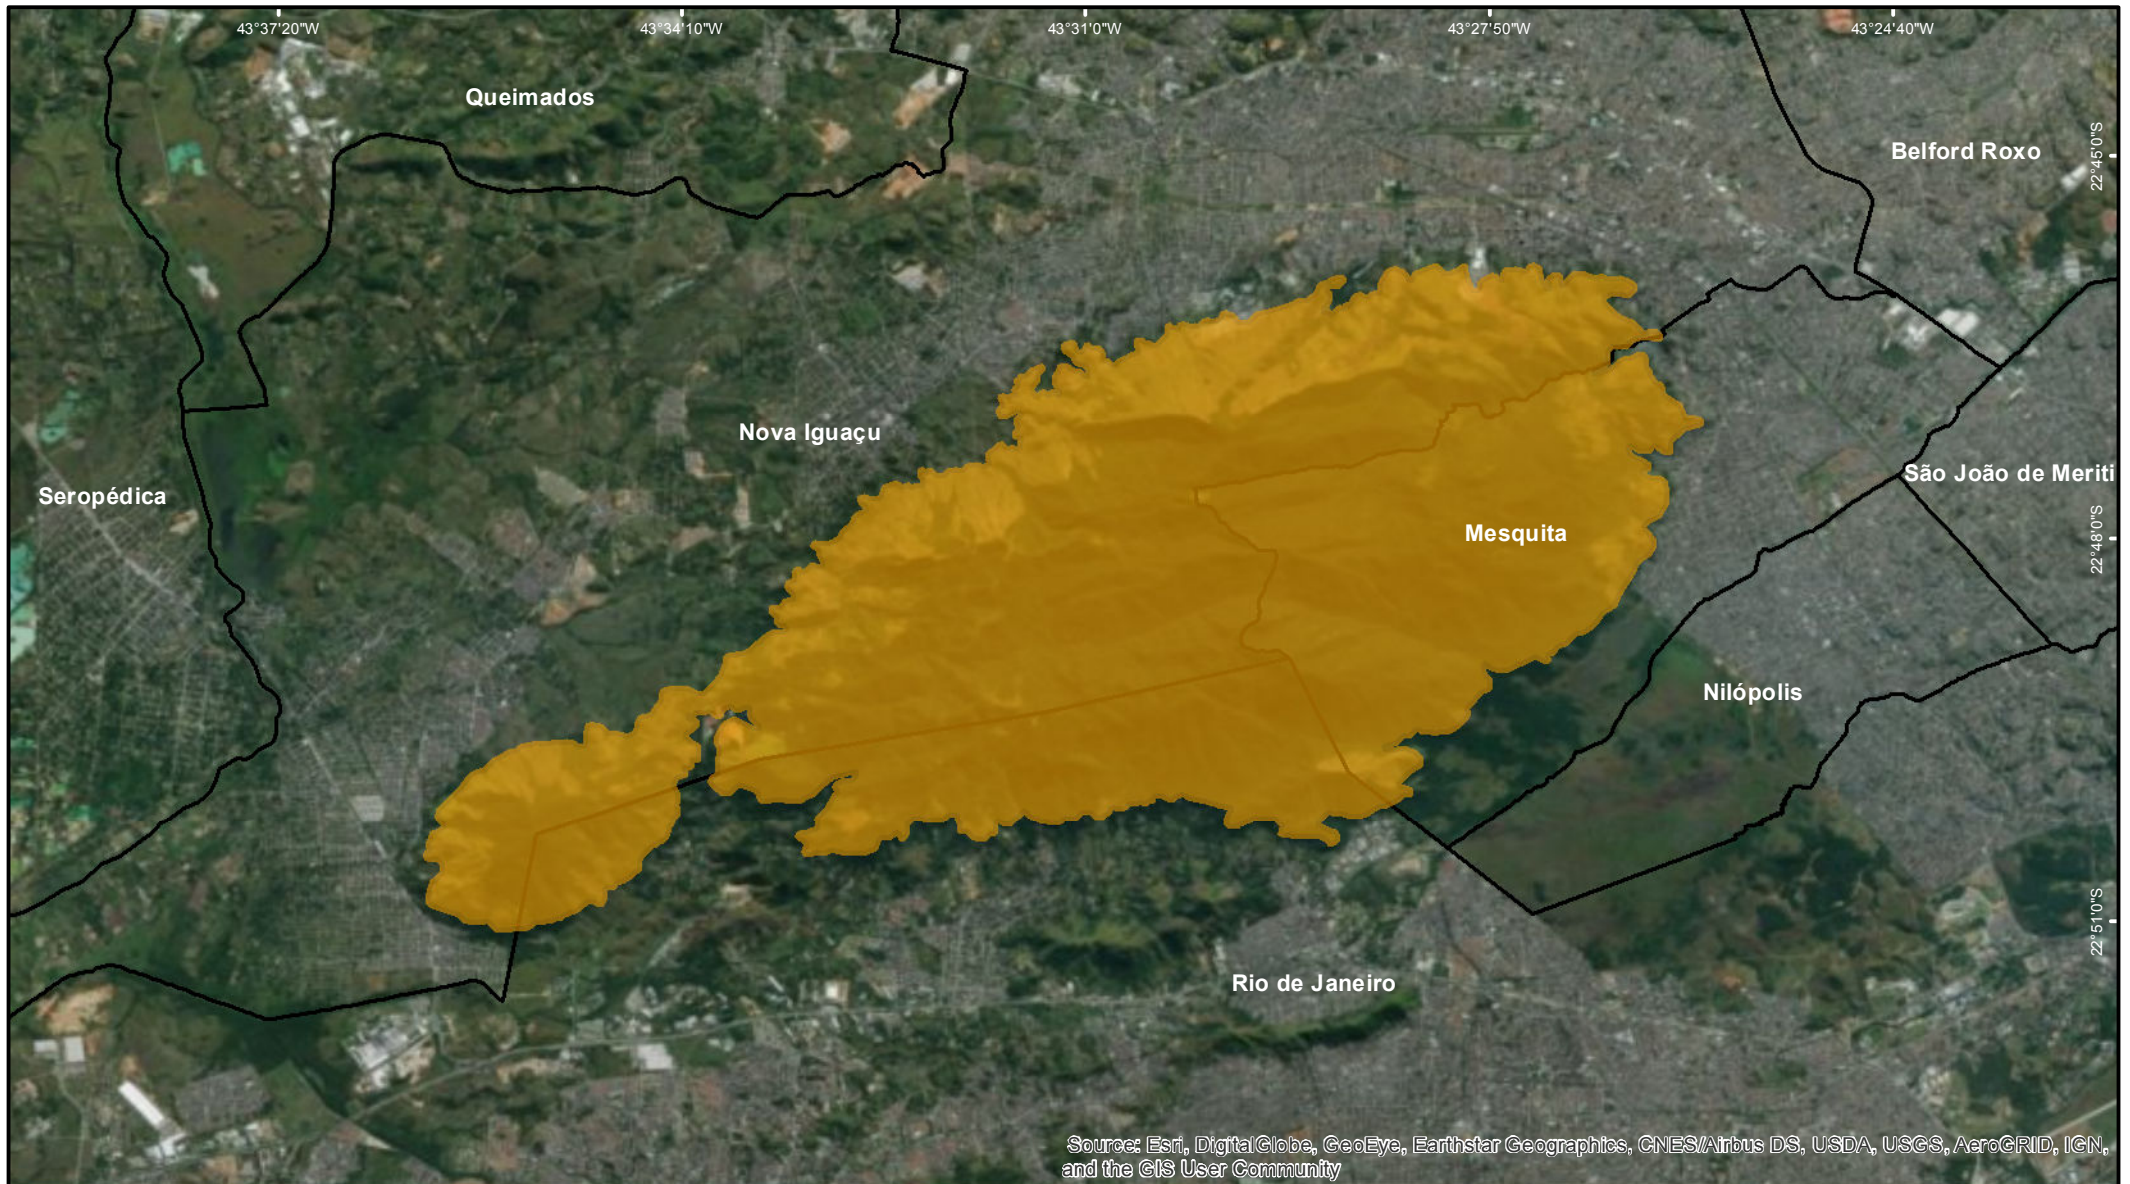

# Área de Proteção Ambiental de Gericinó-Mendanha

## Legenda

-  APA de Gericino-Mendanha
-  Limite Municipal

## Mapa de Localização

## Fonte de Dados

Ucs Estaduais - INEA 2018  
Limite Municipal - CEPERJ 1:25.000

Sistema de Coordenadas: SIRGAS 2000  
Sistema Geodésico: SIRGAS 2000

**inea**  
instituto estadual do ambiente