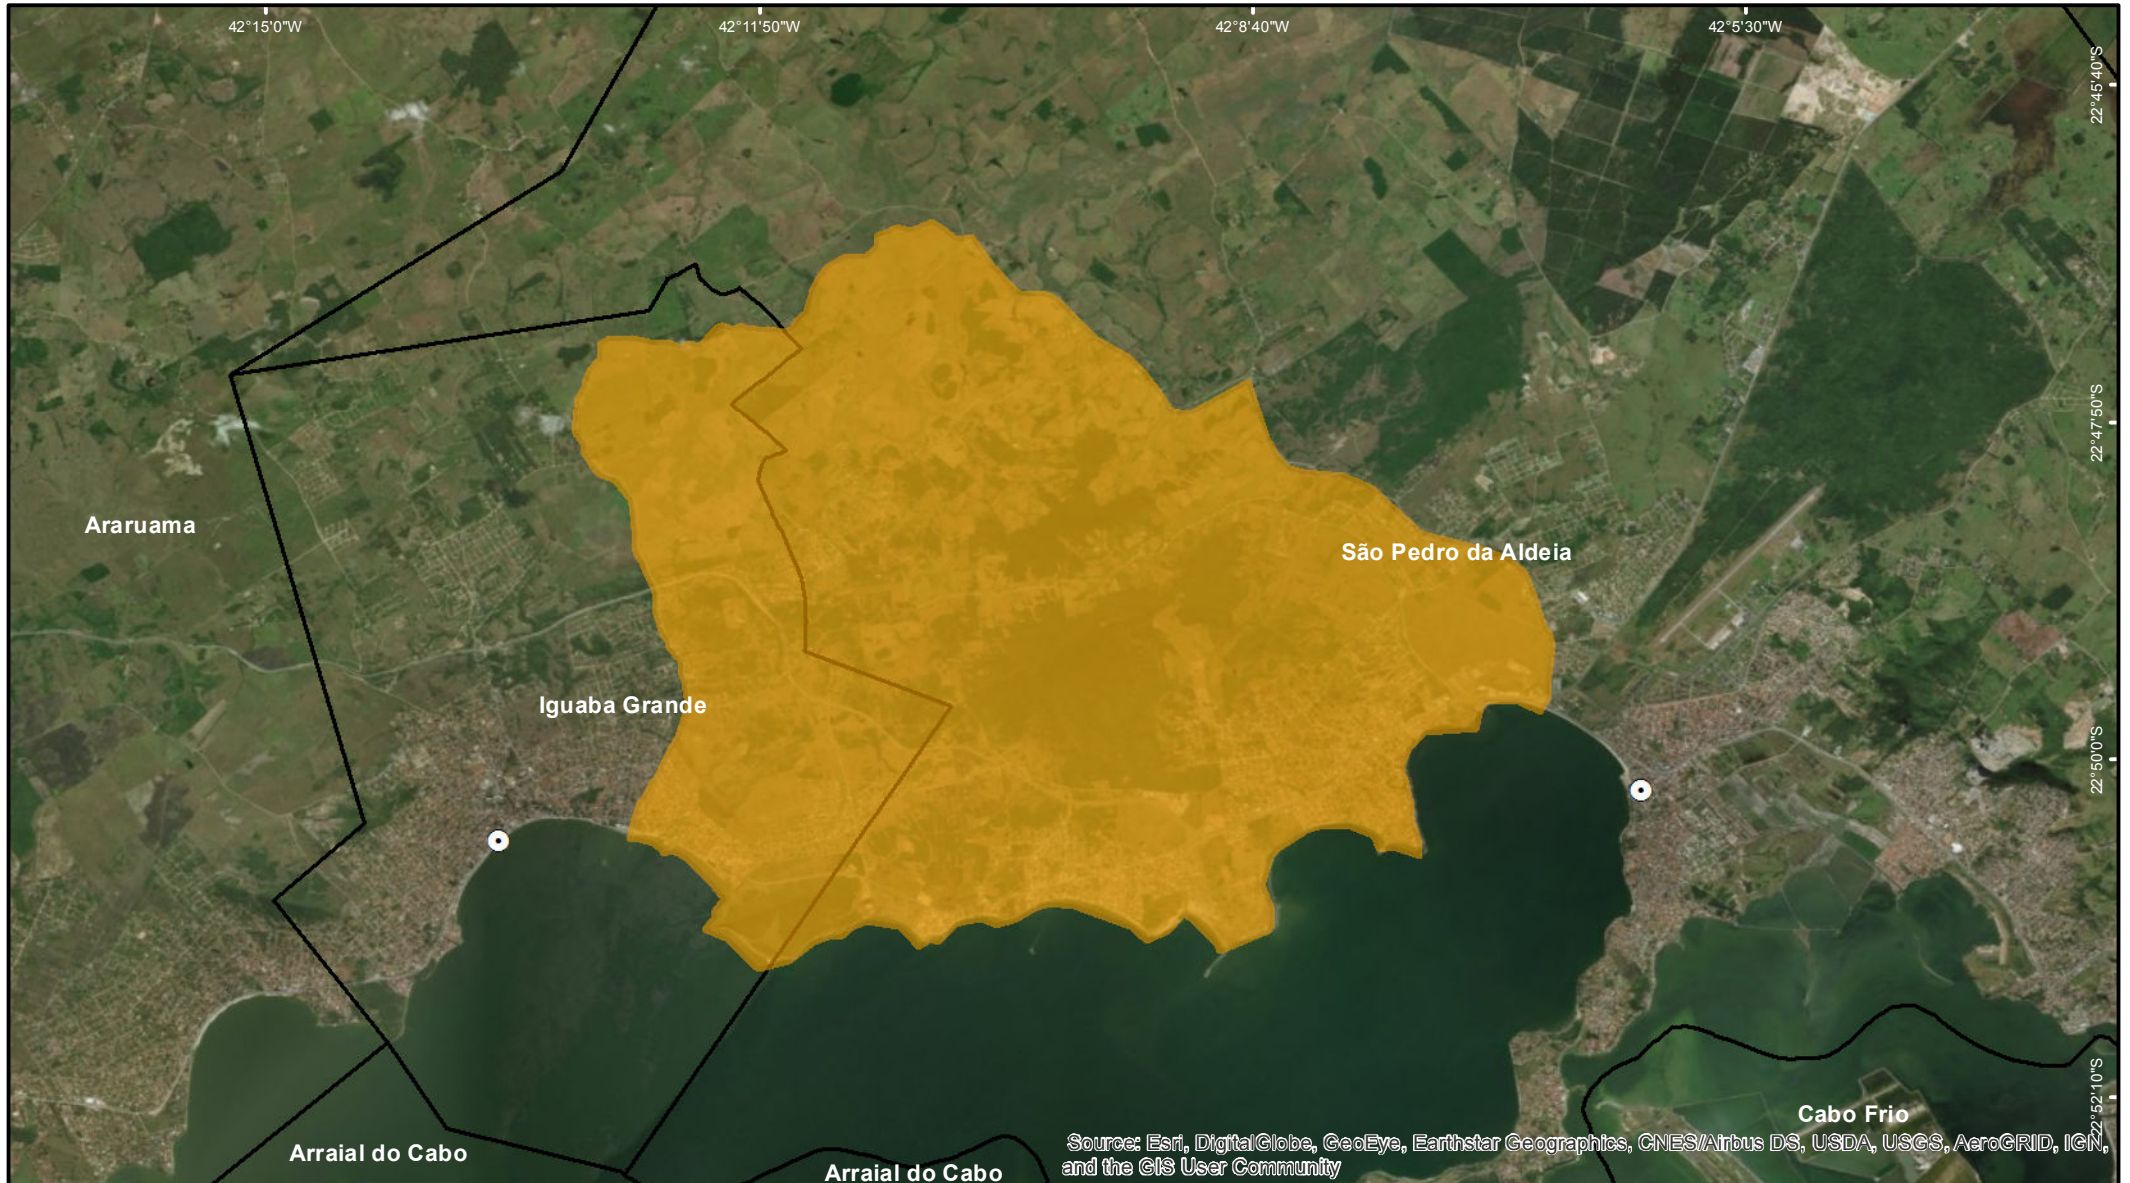

# Área de Proteção Ambiental da Serra de Sapiatiba

## Legenda

-  APA da Serra de Sapiatiba
-  Sede Municipal
-  Limite Municipal

## Mapa de Localização

## Fonte de Dados

Ucs Estaduais - INEA 2018  
Limite Municipal - CEPERJ 1:25.000  
Sede Municipal - IBGE 1:50.000

0 1 2 3 km

Sistema de Coordenadas: SIRGAS 2000  
Sistema Geodésico: SIRGAS 2000

**inea**  
instituto estadual do ambiente