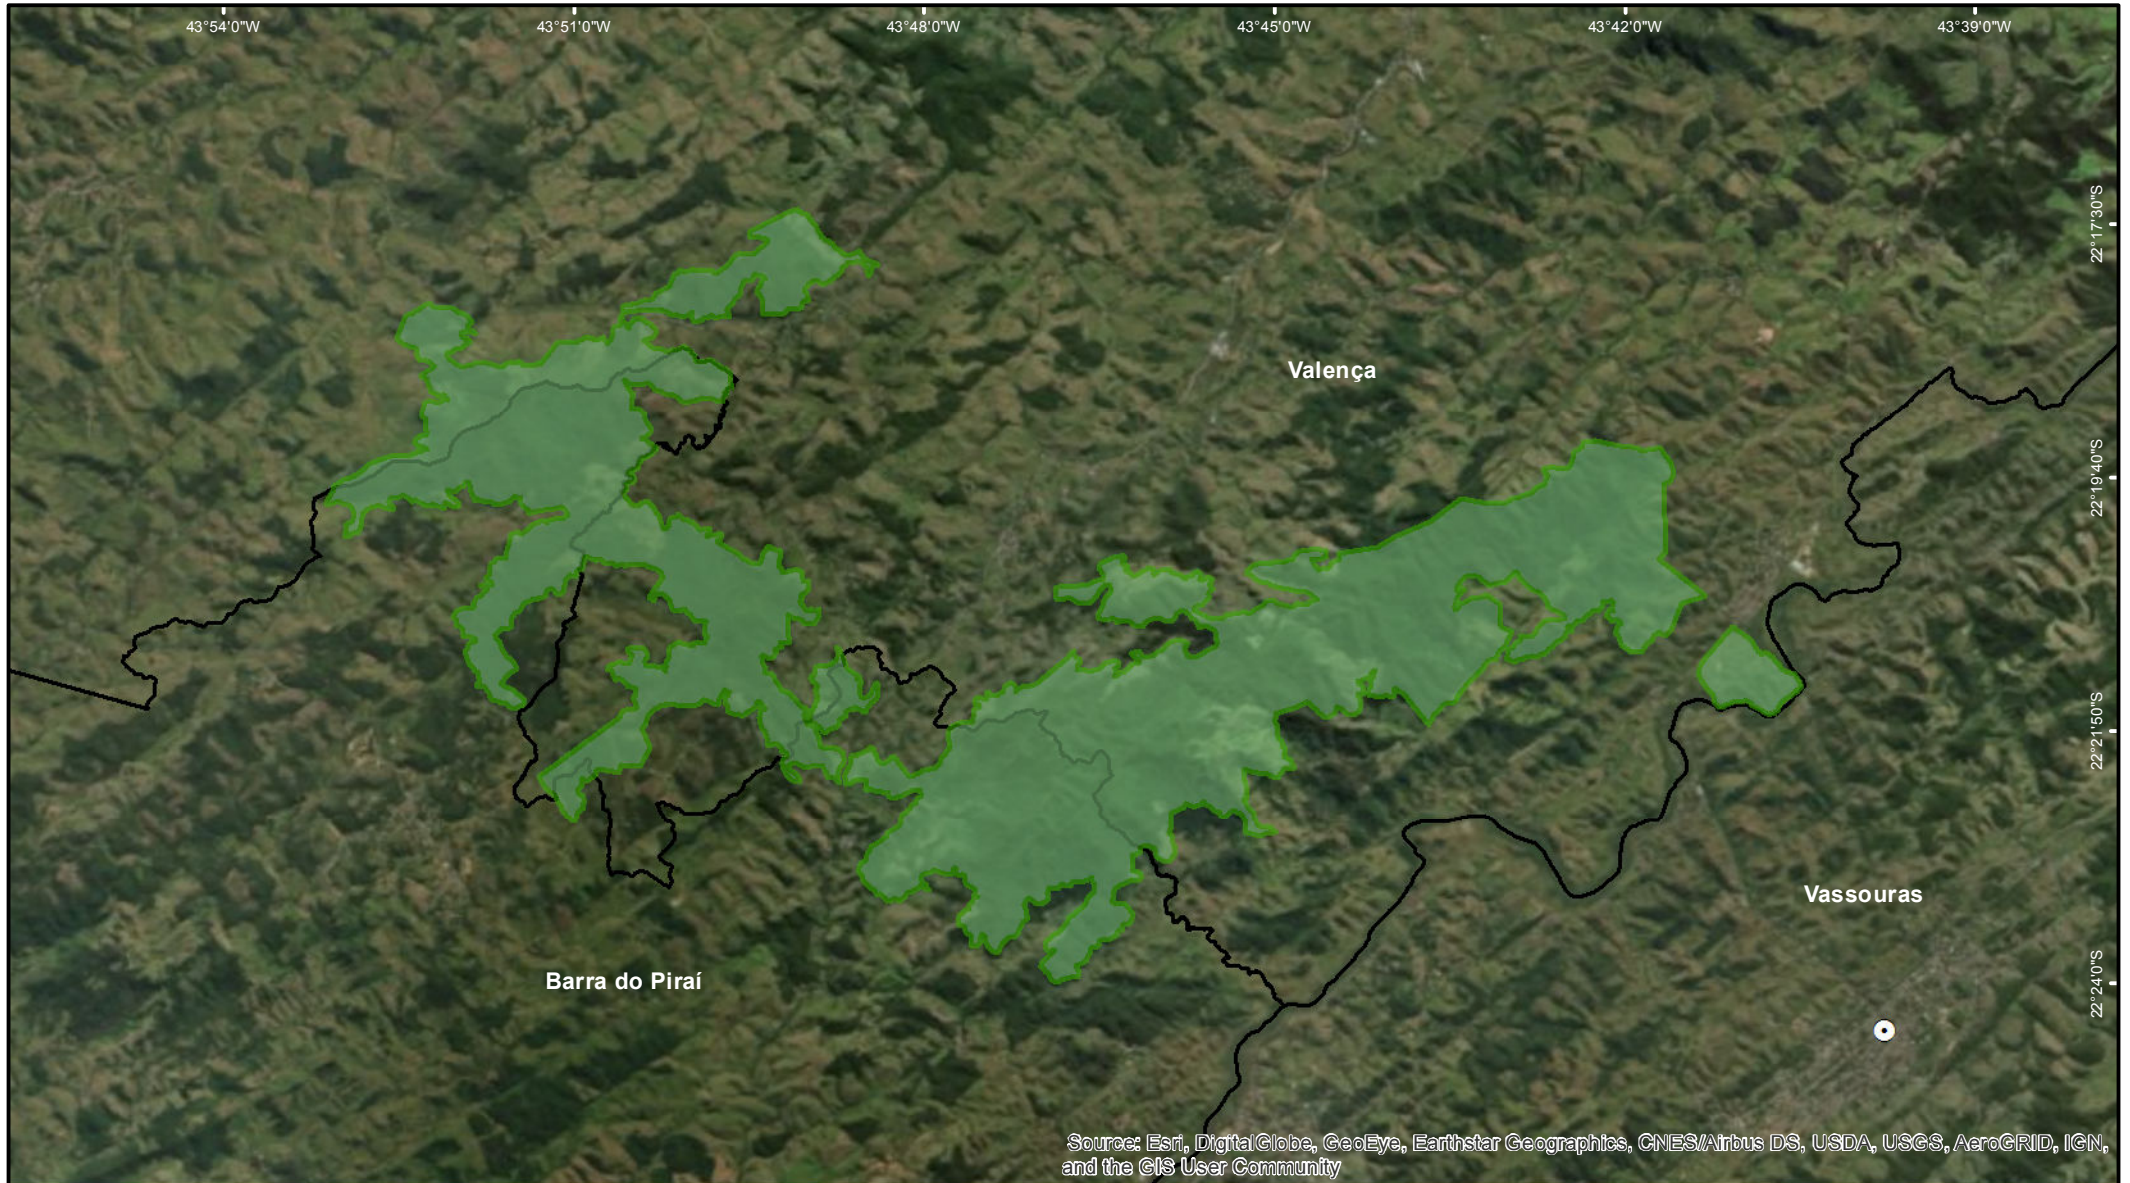

Parque Estadual da Serra da Concórdia

Legenda

-  PE da Serra da Concórdia
-  Limite Municipal
-  Sede Municipal

Mapa de Localização

Fonte de Dados

Ucs Estaduais - INEA 2018
Limite Municipal - CEPERJ 1:25.000
Sede Municipal - IBGE 1:50.000

Sistema de Coordenadas: SIRGAS 2000
Sistema Geodésico: SIRGAS 2000

inea
instituto estadual do ambiente