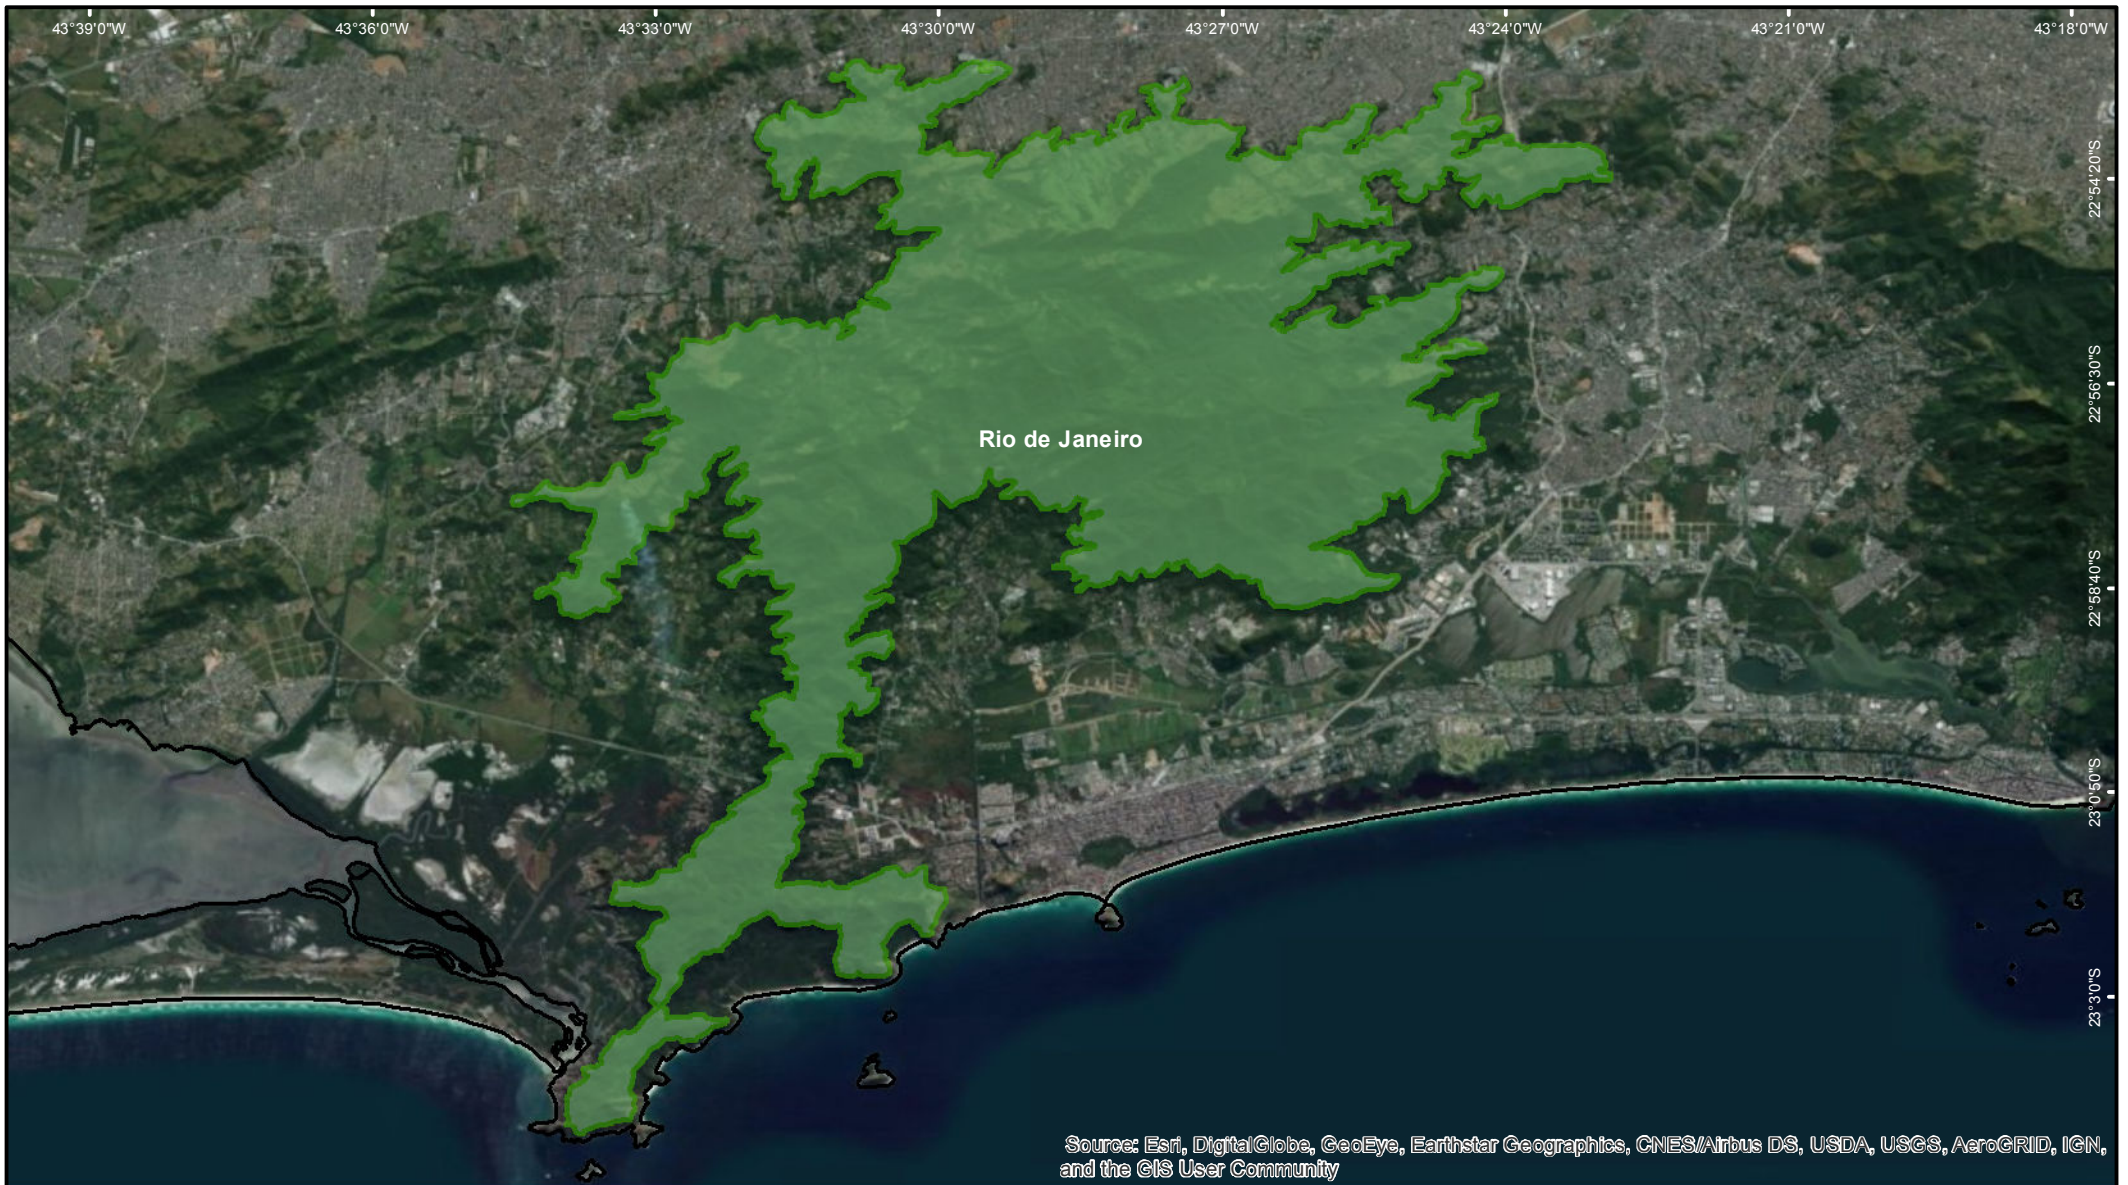

Parque Estadual da Pedra Branca

Legenda

-  PE da Pedra Branca
-  Limite Municipal

Mapa de Localização

Fonte de Dados

Ucs Estaduais - INEA 2018
Limite Municipal - CEPERJ 1:25.000

Sistema de Coordenadas: SIRGAS 2000
Sistema Geodésico: SIRGAS 2000