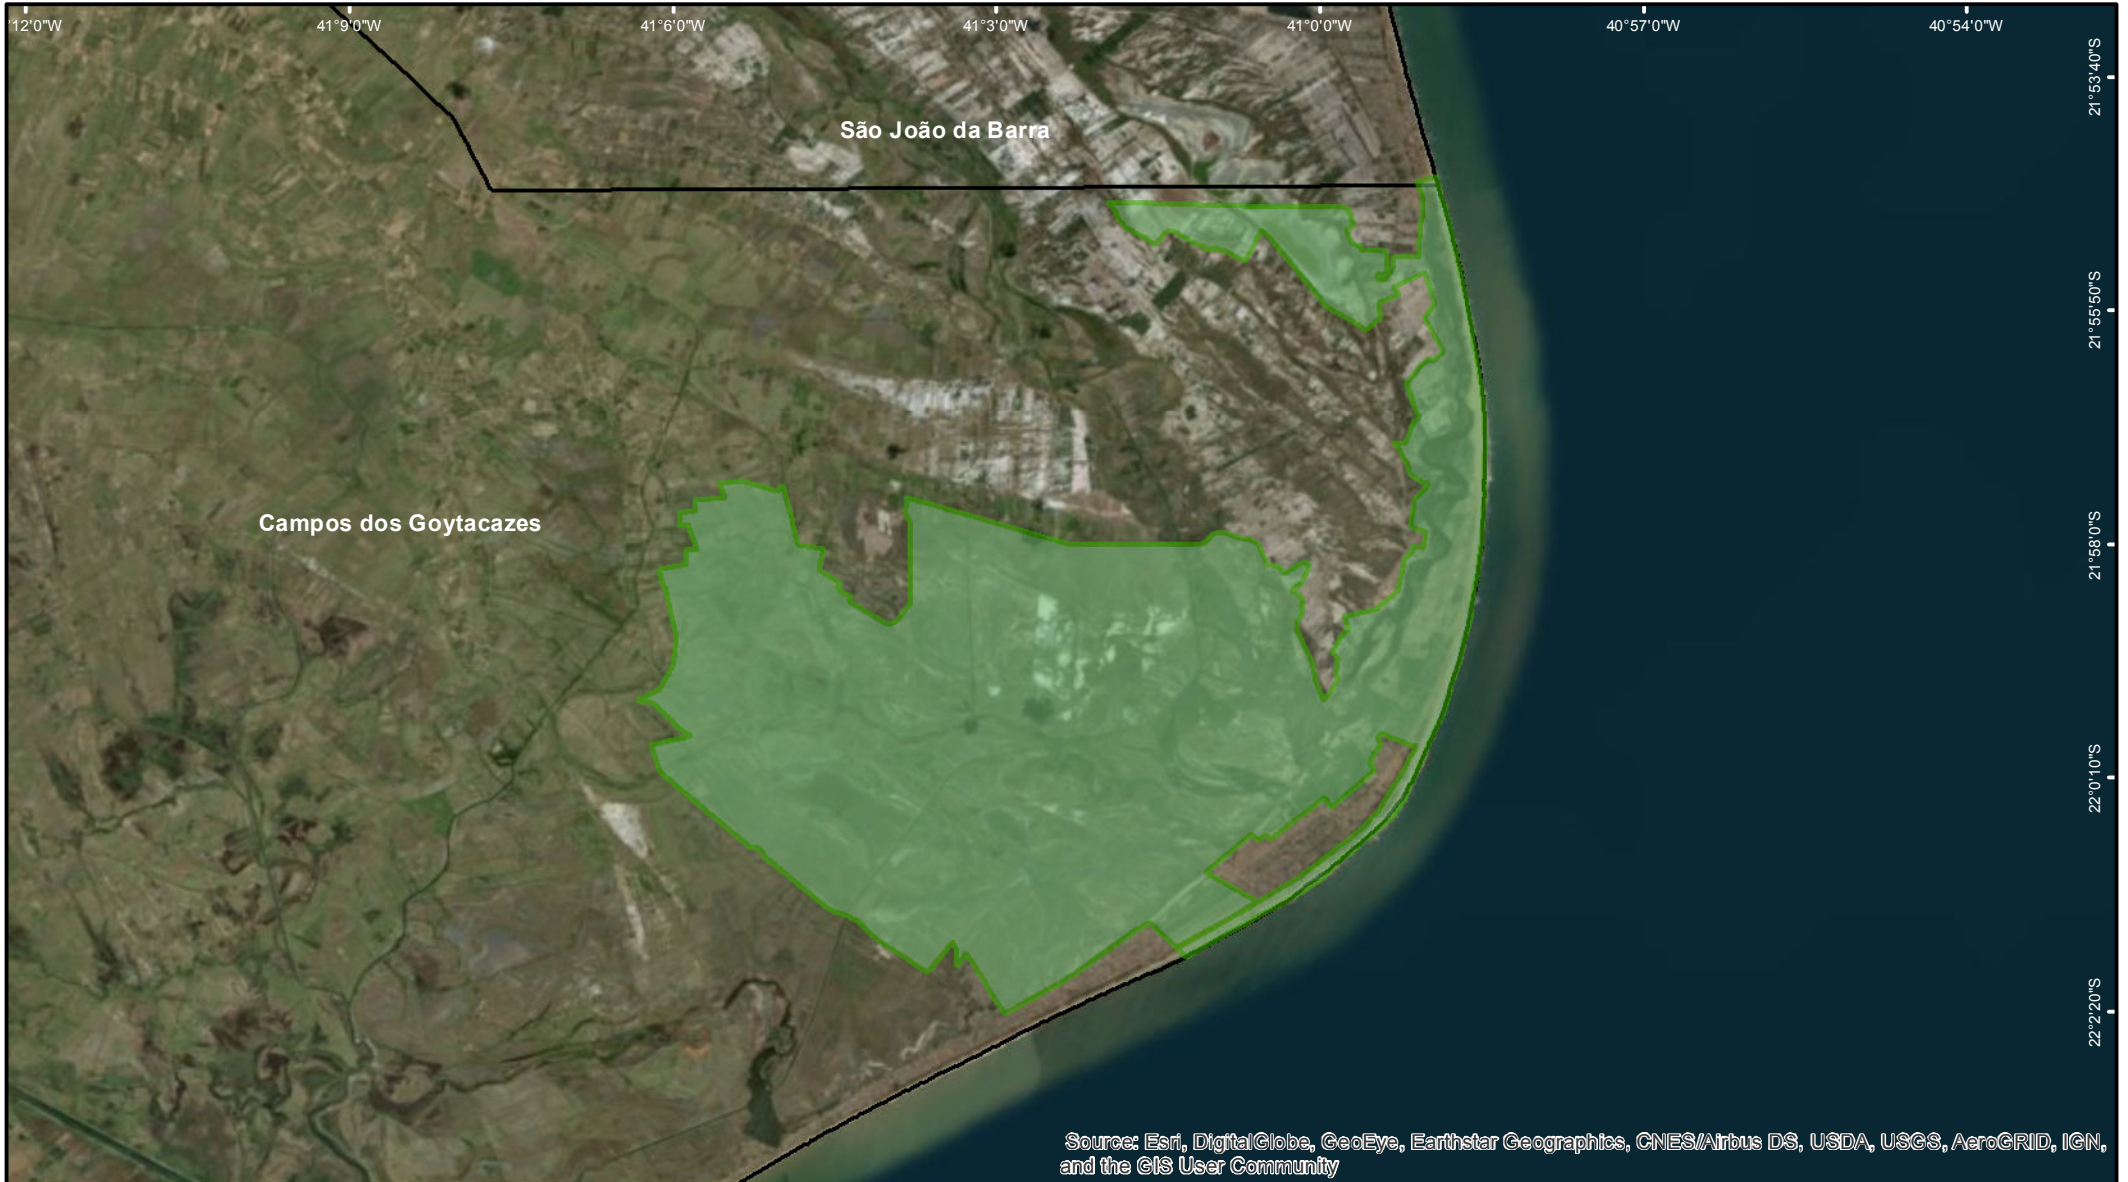

Parque Estadual da Lagoa do Açú

Legenda

-  PE da Lagoa do Açú
-  Limite Municipal

Mapa de Localização

Fonte de Dados

Ucs Estaduais - INEA 2018
Limite Municipal - CEPERJ 1:25.000

0 1,5 3 4,5 km

Sistema de Coordenadas: SIRGAS 2000
Sistema Geodésico: SIRGAS 2000