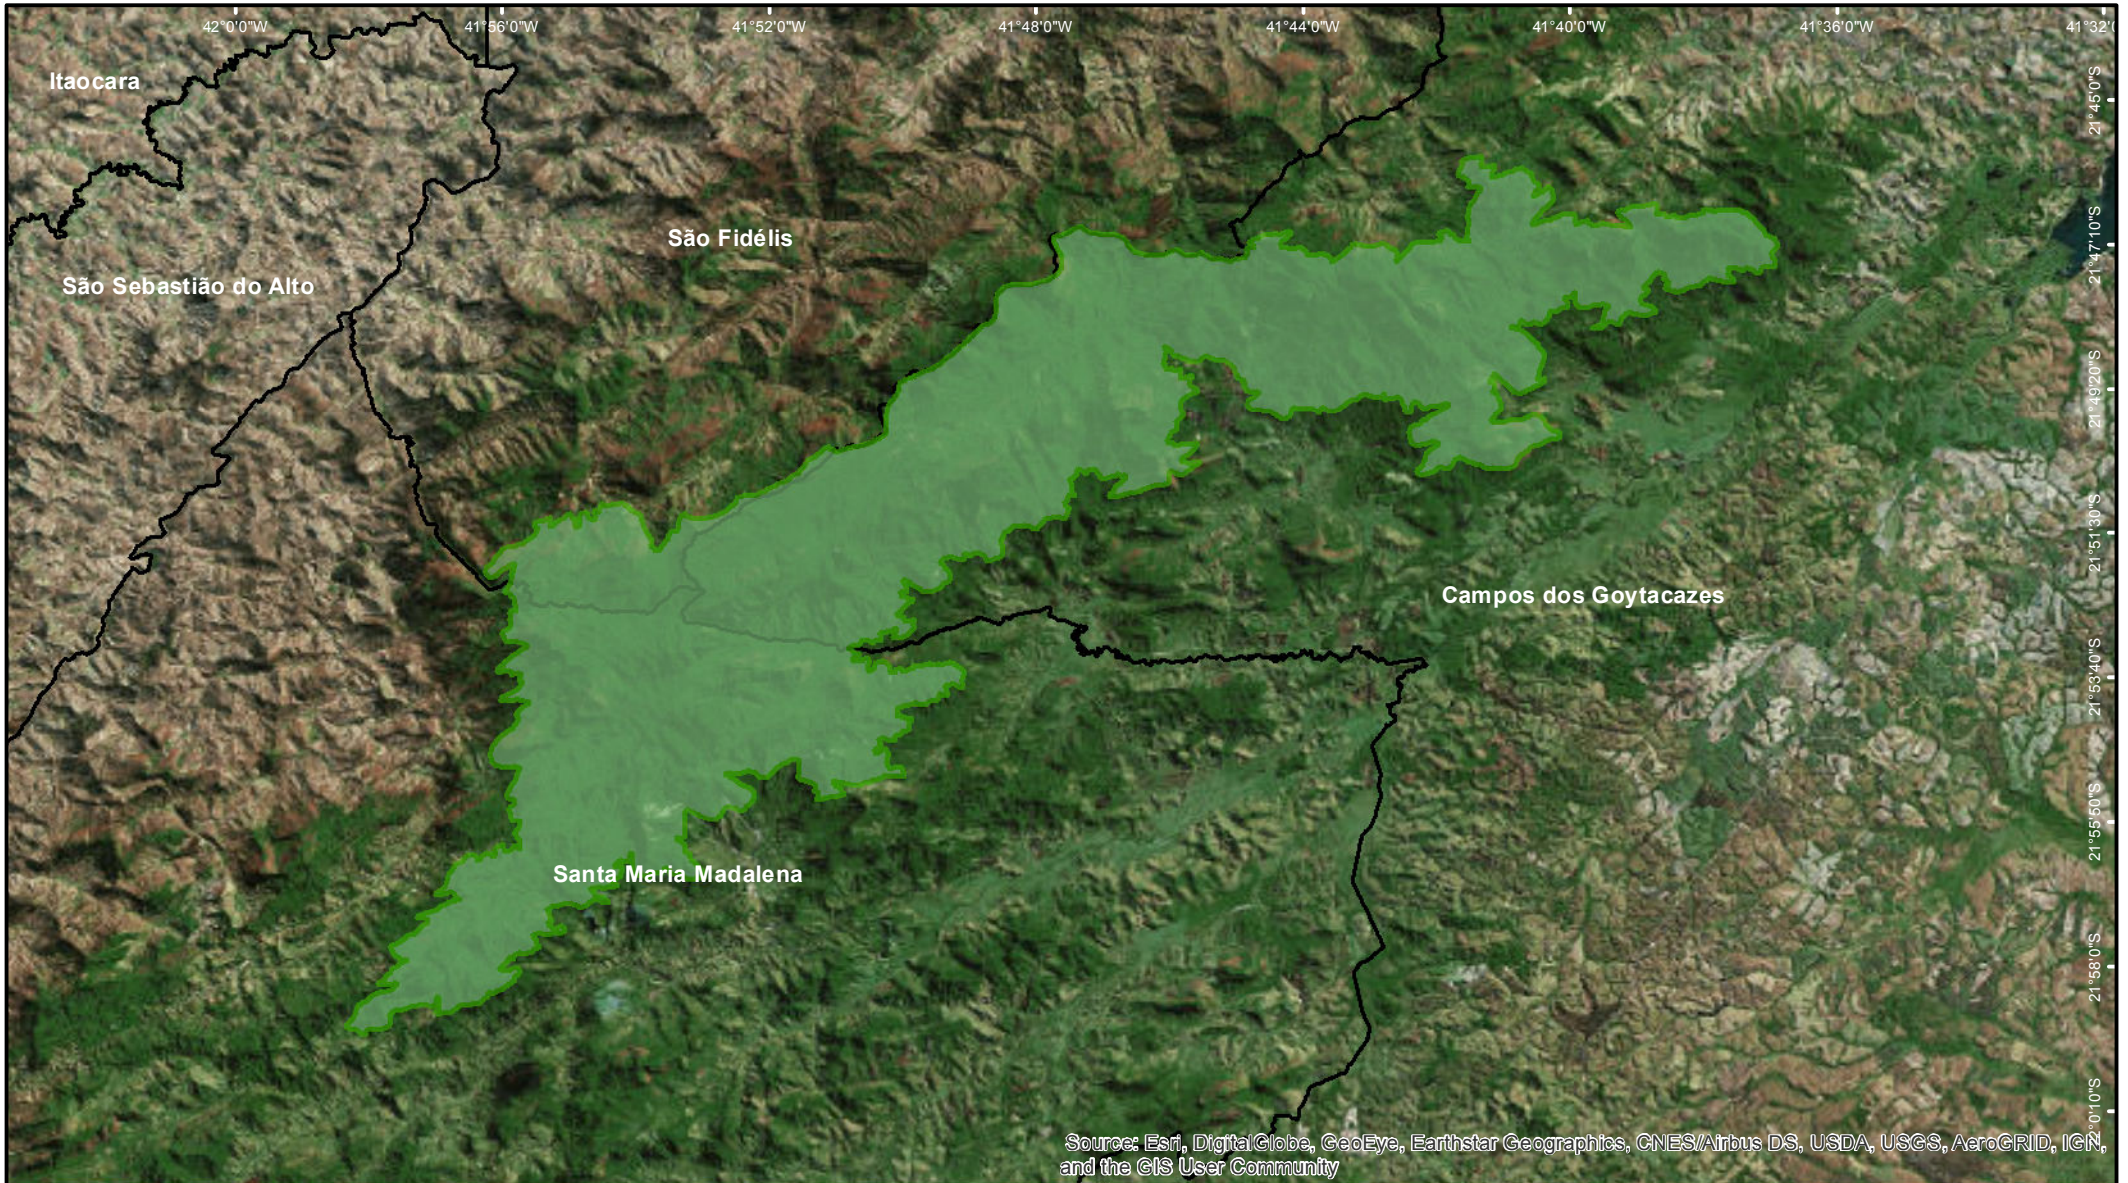

Parque Estadual do Desengano

Legenda

-  PE do Desengano
-  Limite Municipal

Mapa de Localização

Fonte de Dados

Ucs Estaduais - INEA 2018
Limite Municipal - CEPERJ 1:25.000

Sistema de Coordenadas: SIRGAS 2000
Sistema Geodésico: SIRGAS 2000