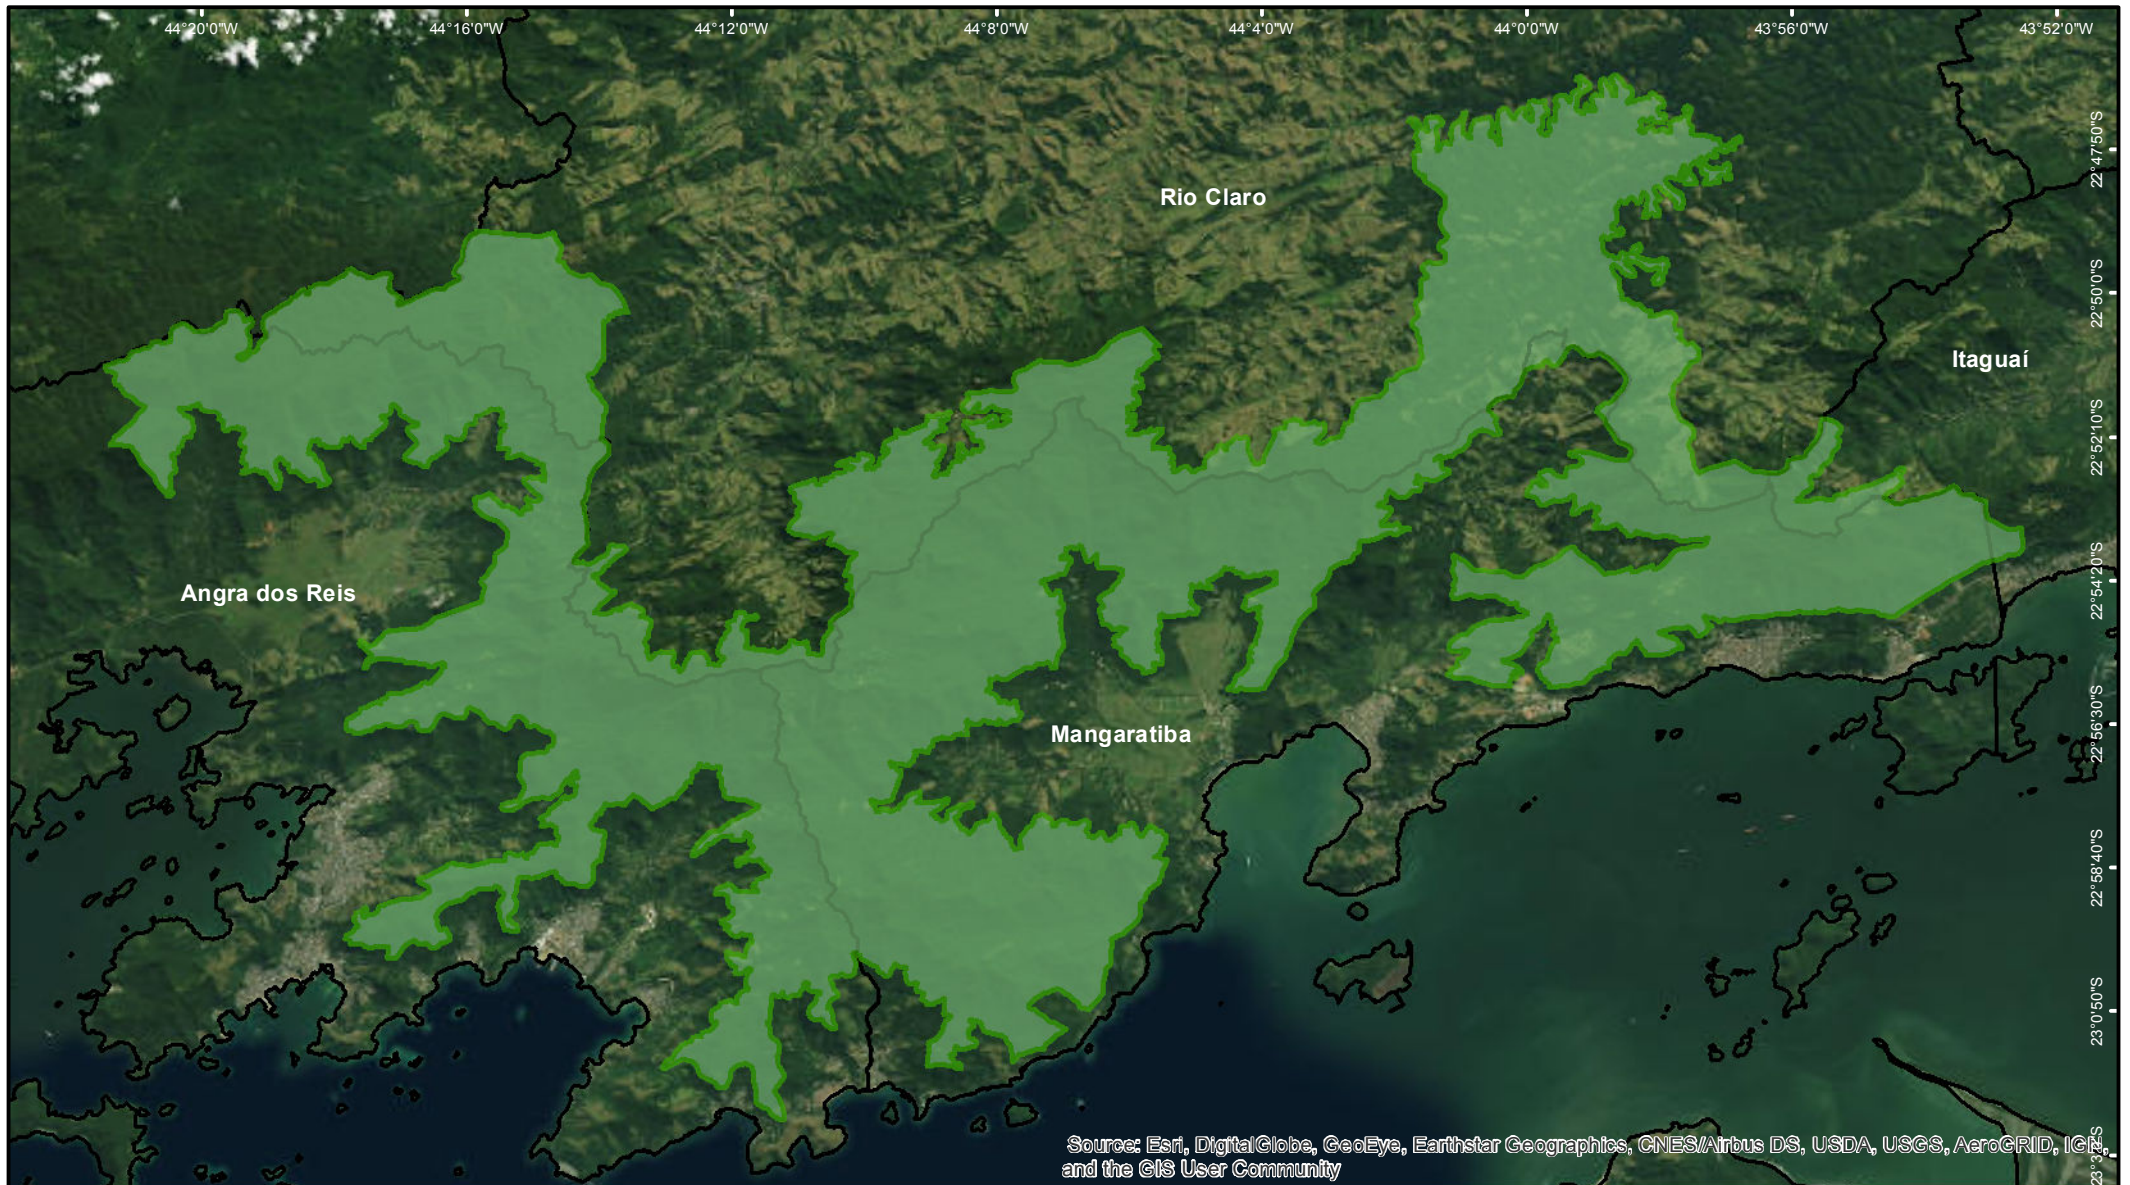

Parque Estadual Cunhambebe

Legenda

-  PE Cunhambebe
-  Limite Municipal

Mapa de Localização

Fonte de Dados

Ucs Estaduais - INEA 2018
Limite Municipal - CEPERJ 1:25.000

Sistema de Coordenadas: SIRGAS 2000
Sistema Geodésico: SIRGAS 2000

inea
instituto estadual do ambiente