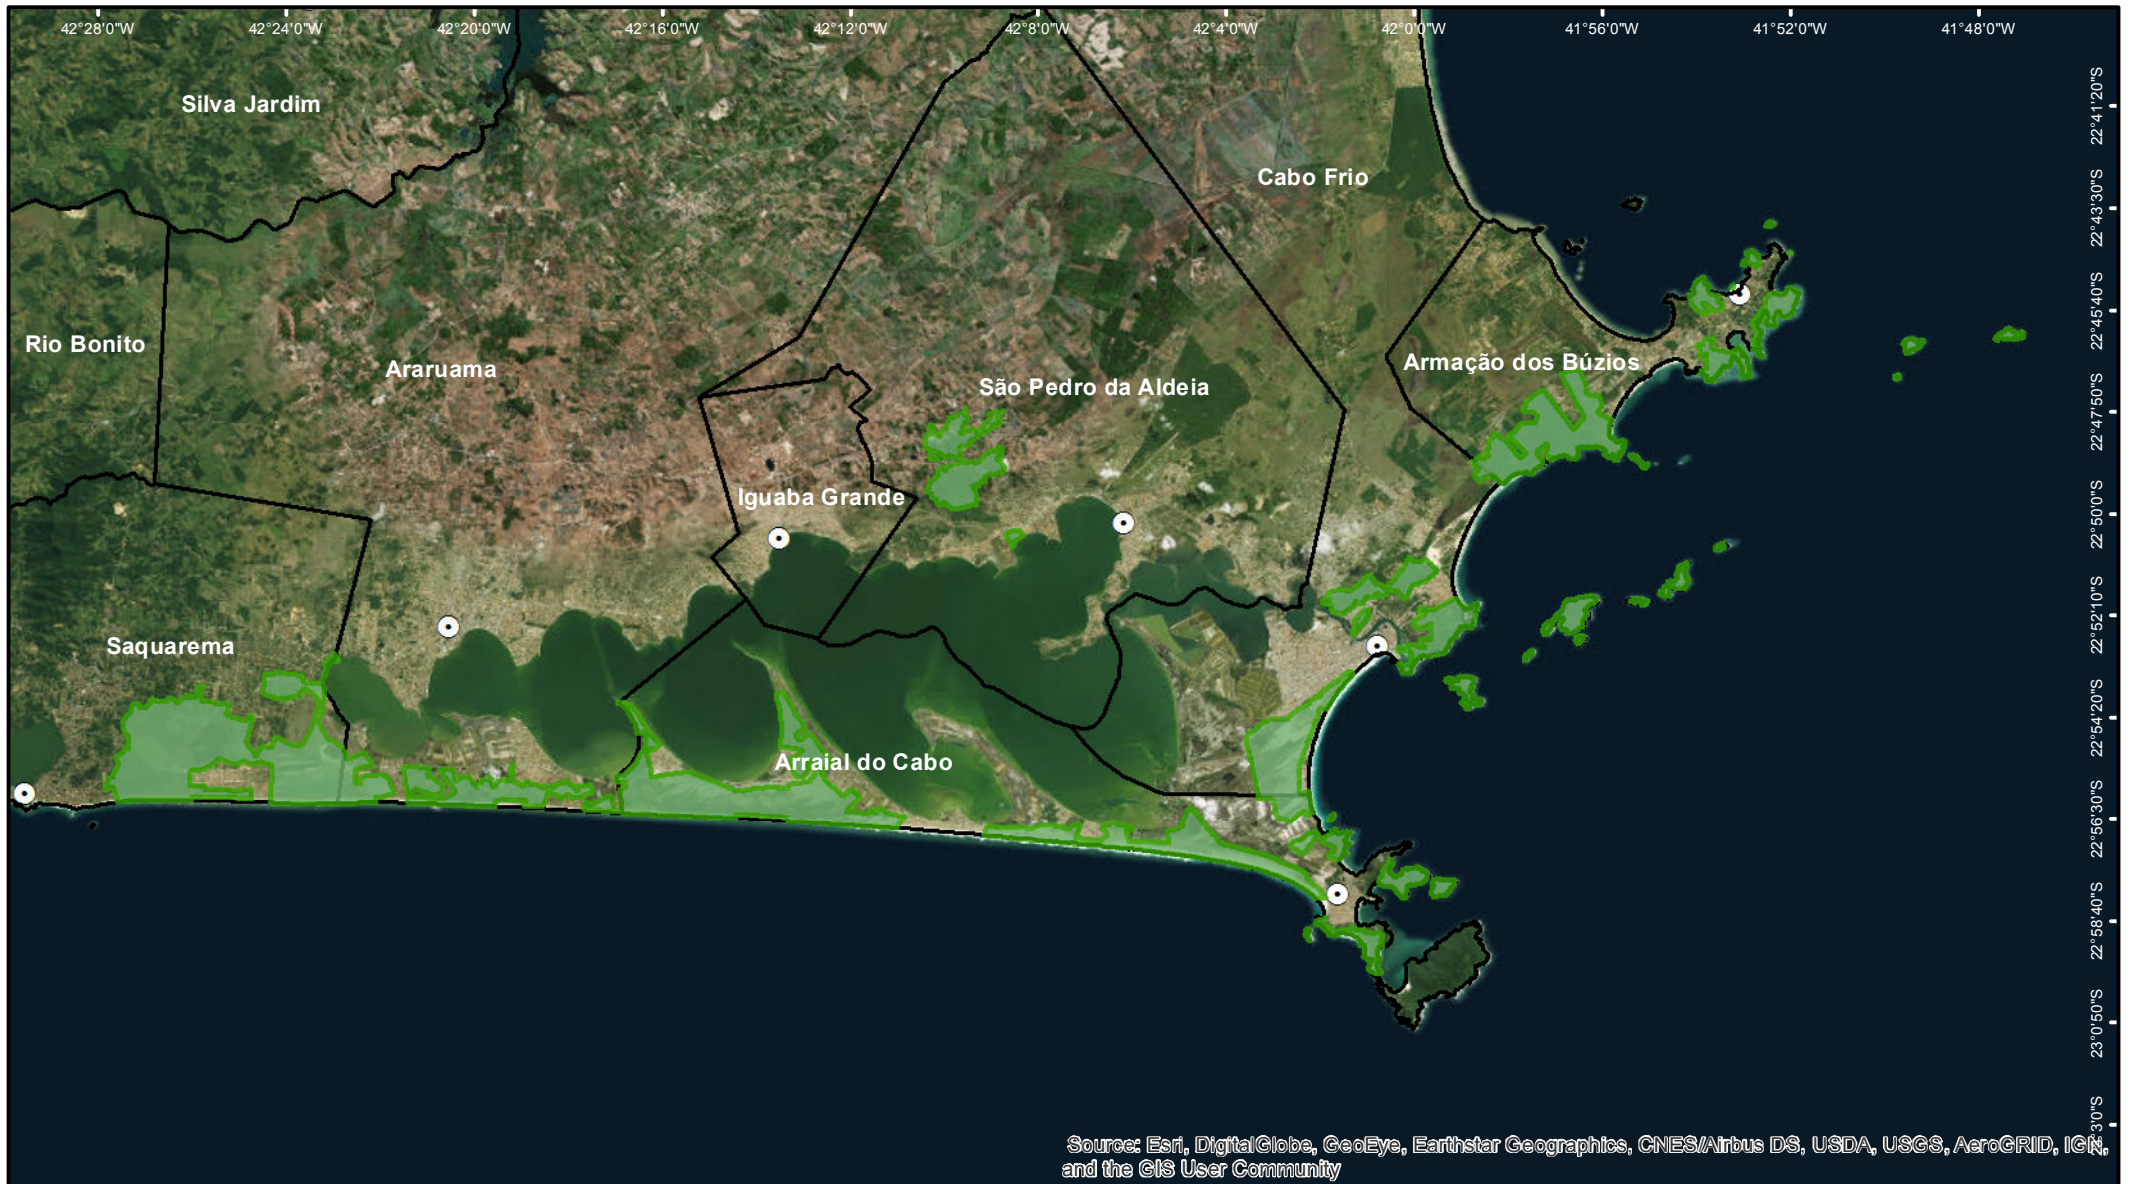

# Parque Estadual da Costa do Sol

## Legenda

-  PE da Costa do Sol
-  Limite Municipal
-  Sede Municipal

## Mapa de Localização

## Fonte de Dados

Ucs Estaduais - INEA 2018  
Limite Municipal - CEPERJ 1:25.000  
Sede Municipal - IBGE 1:50.000

0 3 6 9 km

Sistema de Coordenadas: SIRGAS 2000  
Sistema Geodésico: SIRGAS 2000

**inea**  
instituto estadual do ambiente