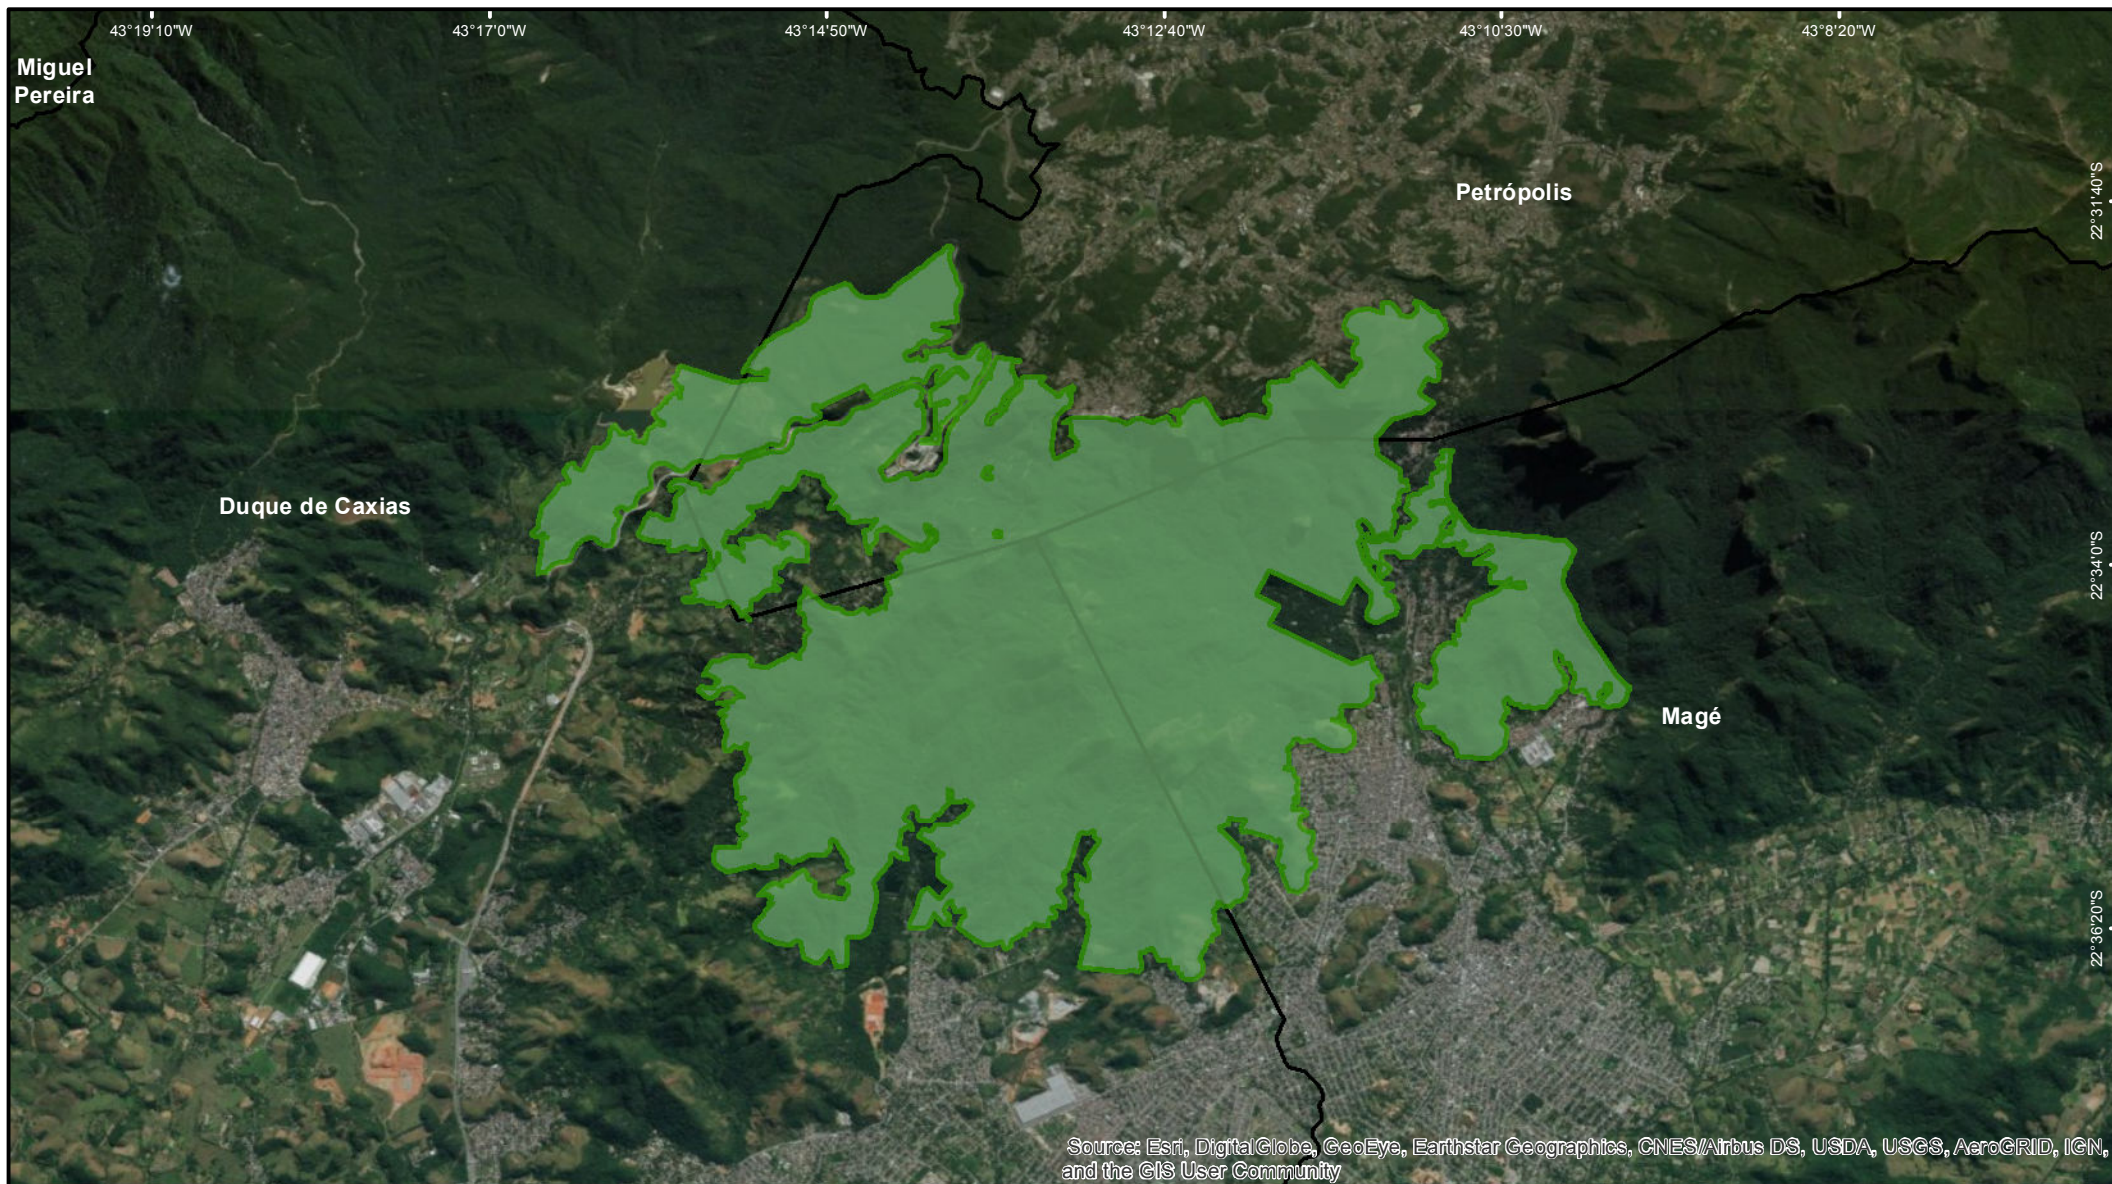

Refúgio de Vida Silvestre Estadual da Serra da Estrela

Legenda

-  REVIS da Serra da Estrela
-  Limite Municipal

Mapa de Localização

Fonte de Dados

Ucs Estaduais - INEA 2018
Sedes Municipais - IBGE 1:50.000
Limite Municipal - CEPERJ 1:25.000

Sistema de Coordenadas: SIRGAS 2000
Sistema Geodésico: SIRGAS 2000

inea
instituto estadual do ambiente