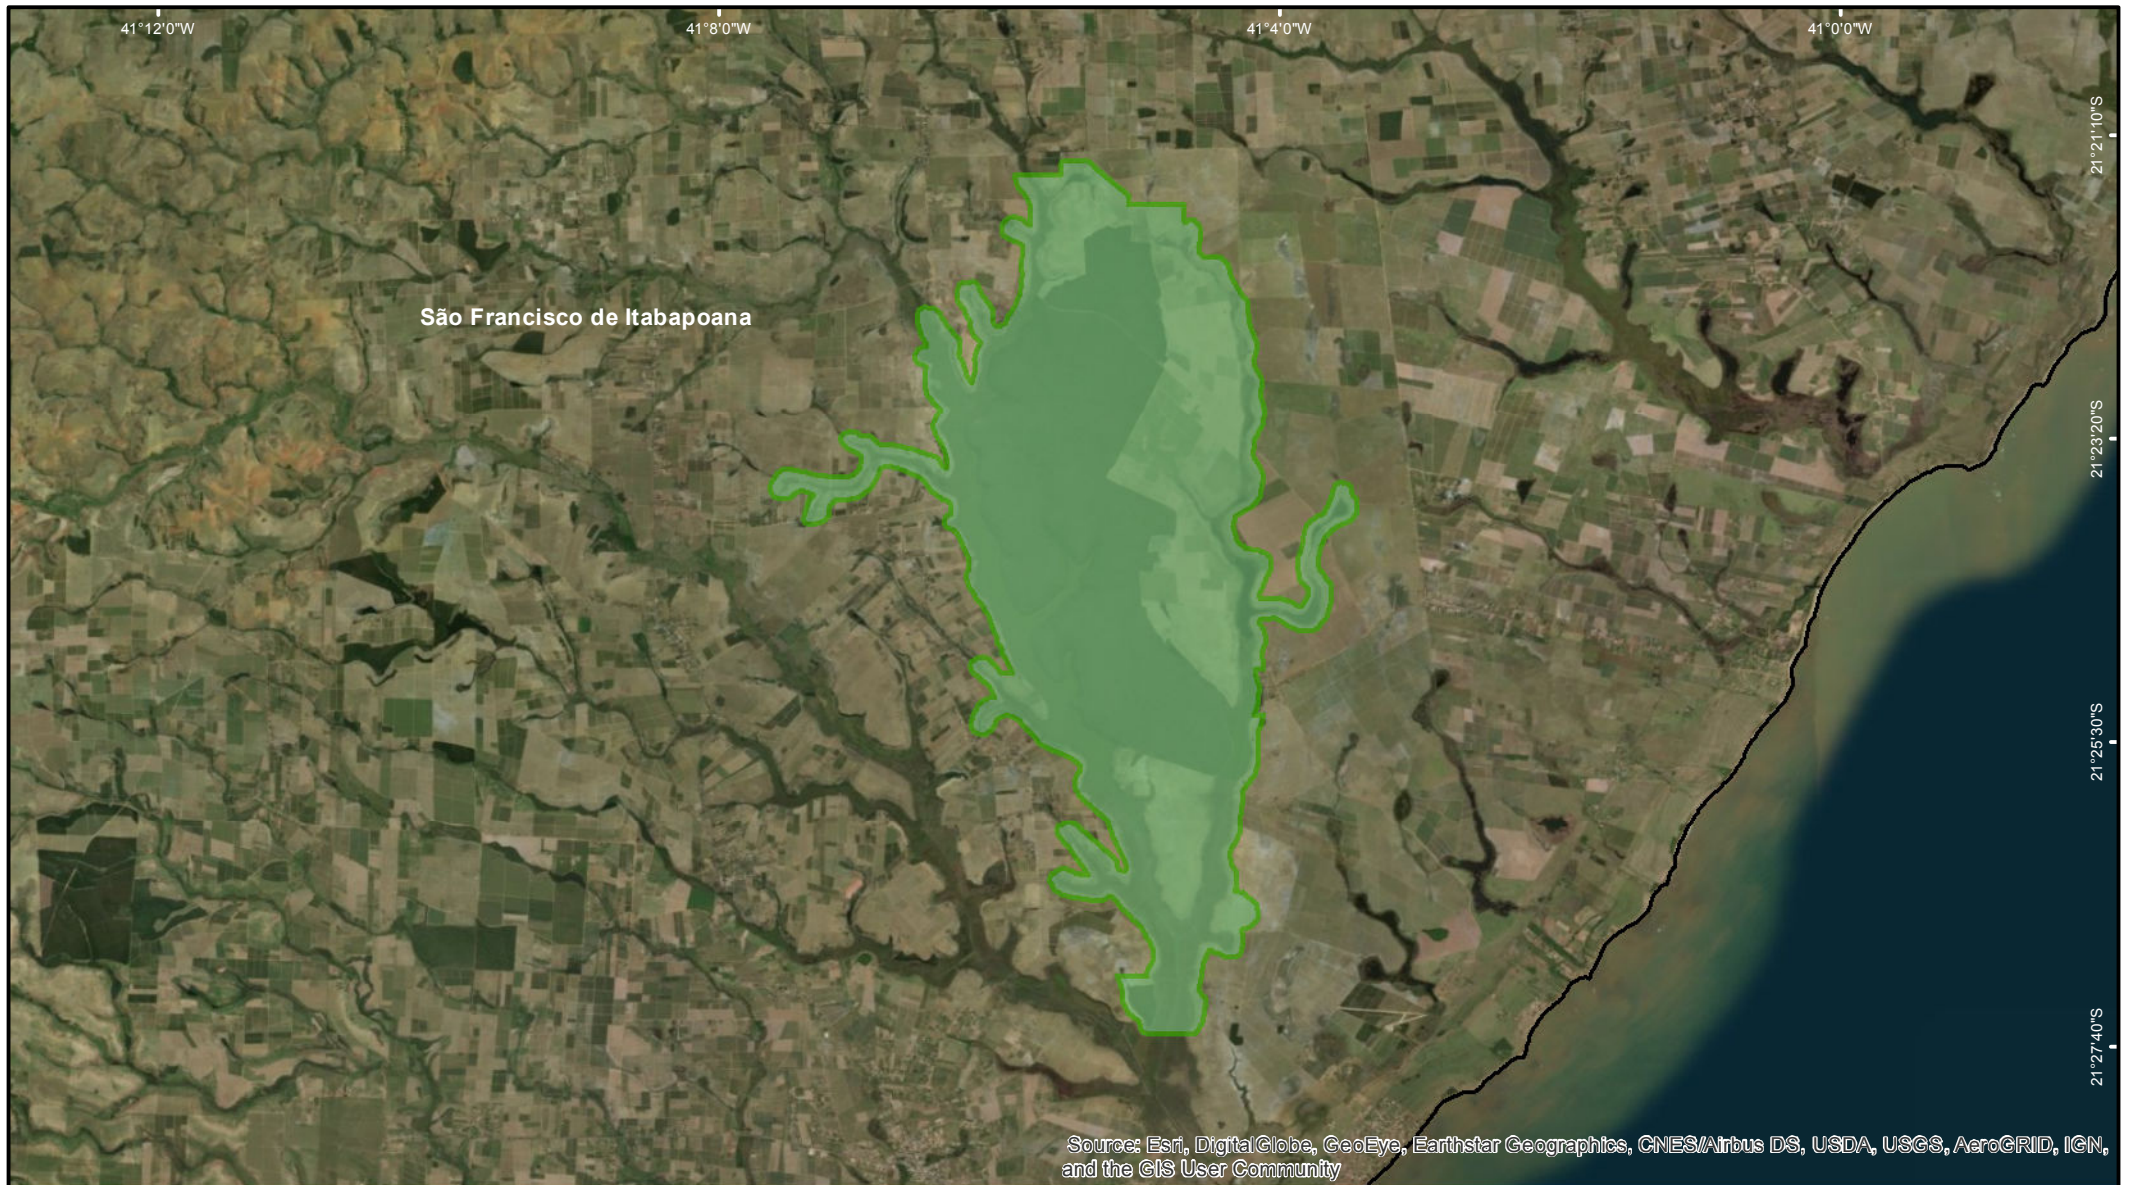

Estação Ecológica Estadual de Guaxindiba

Legenda

-  EEE de Guaxindiba
-  Limite Municipal

Mapa de Localização

Fonte de Dados

Ucs Estaduais - INEA 2018
Limite Municipal - CEPERJ 1:25.000

Sistema de Coordenadas: SIRGAS 2000
Sistema Geodésico: SIRGAS 2000