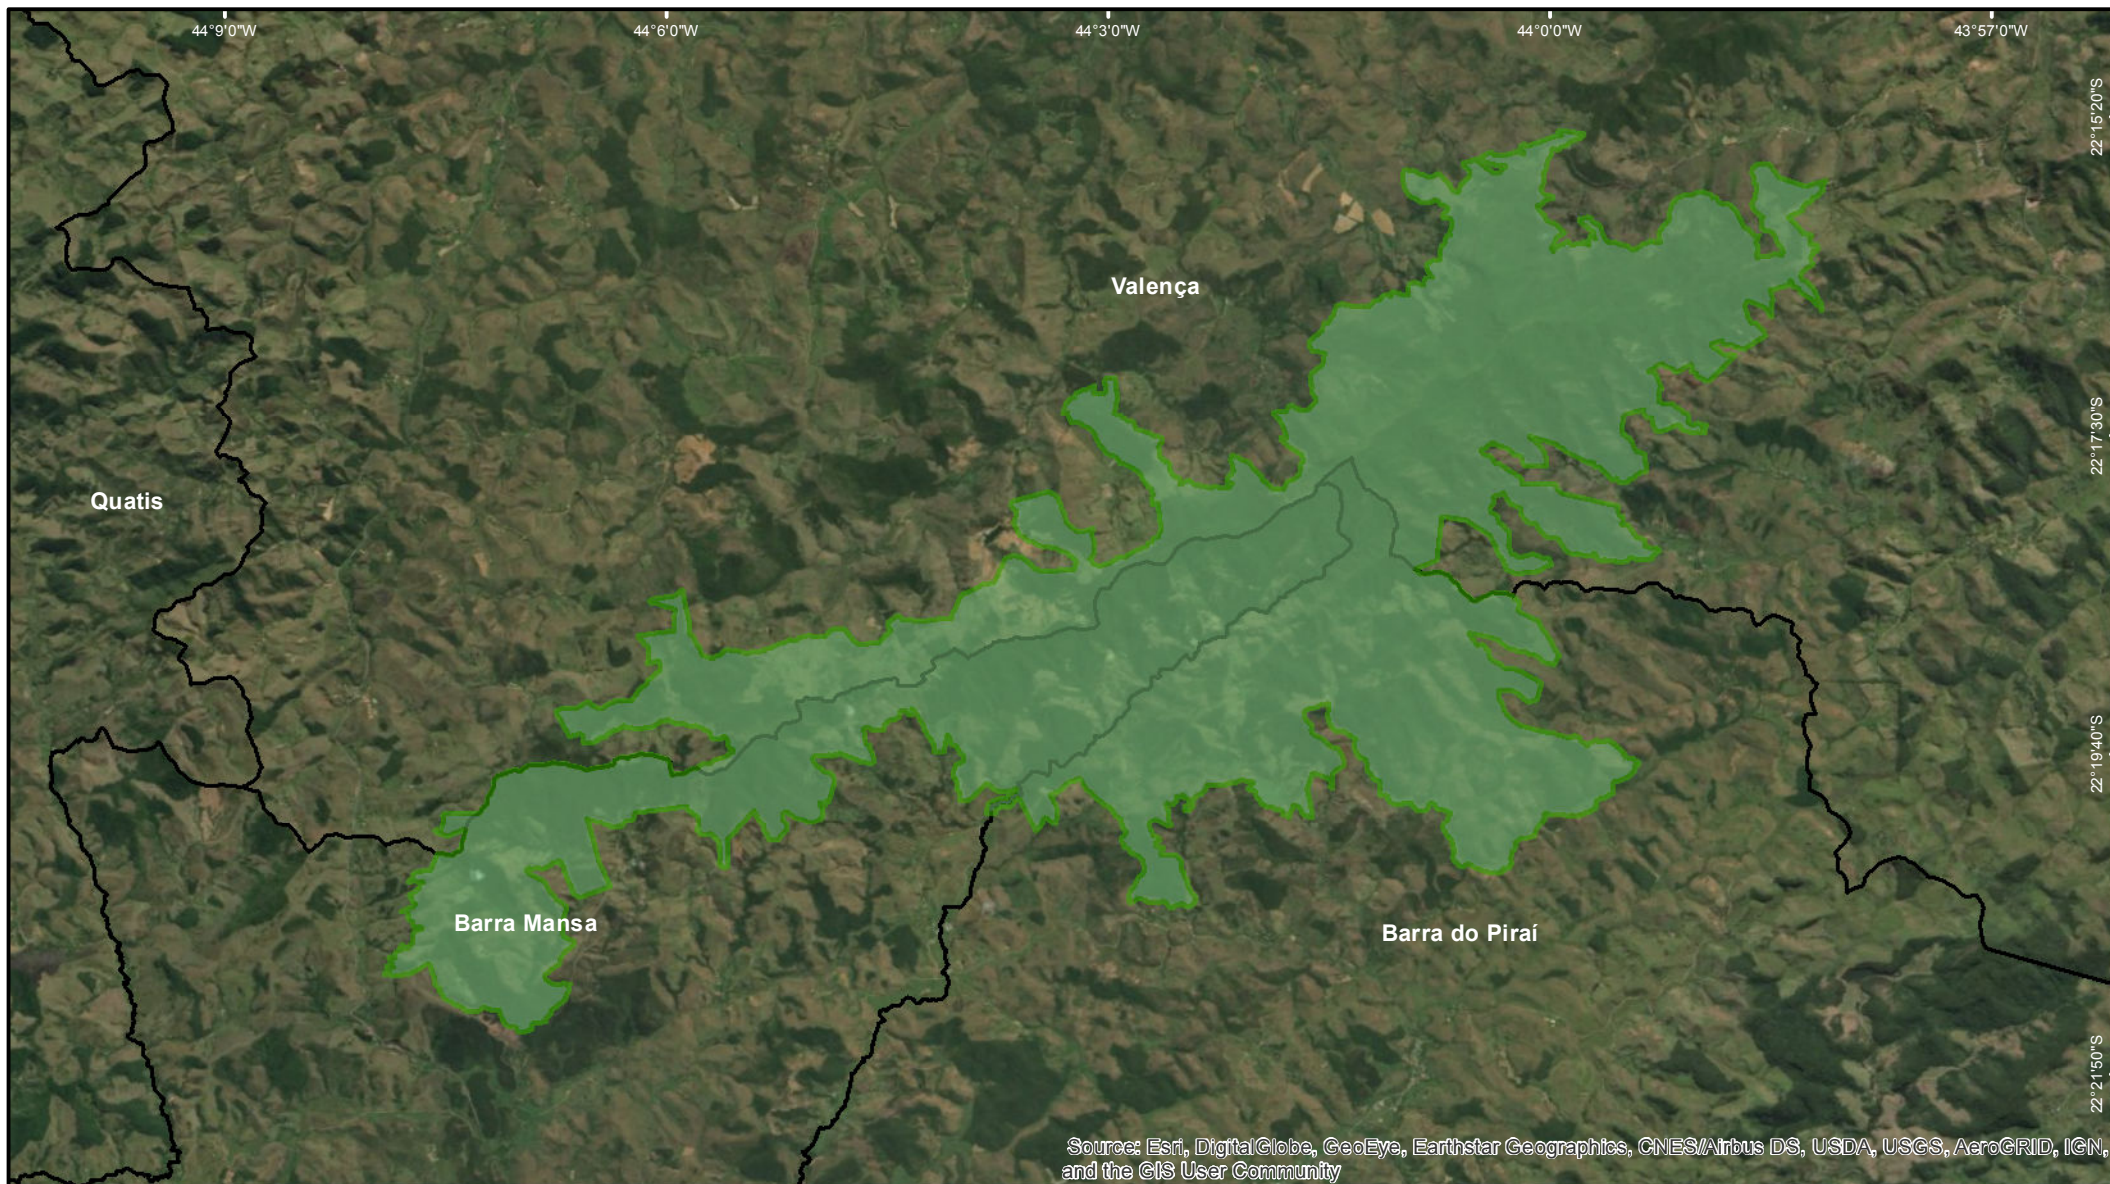

# Monumento Natural Estadual da Serra da Beleza

## Legenda

-  MONA Estadual da Serra da Beleza
-  Limite Municipal

## Mapa de Localização

## Fonte de Dados

Ucs Estaduais - INEA 2018  
Limite Municipal - CEPERJ 1:25.000

Sistema de Coordenadas: SIRGAS 2000  
Sistema Geodésico: SIRGAS 2000

**inea**  
instituto estadual do ambiente