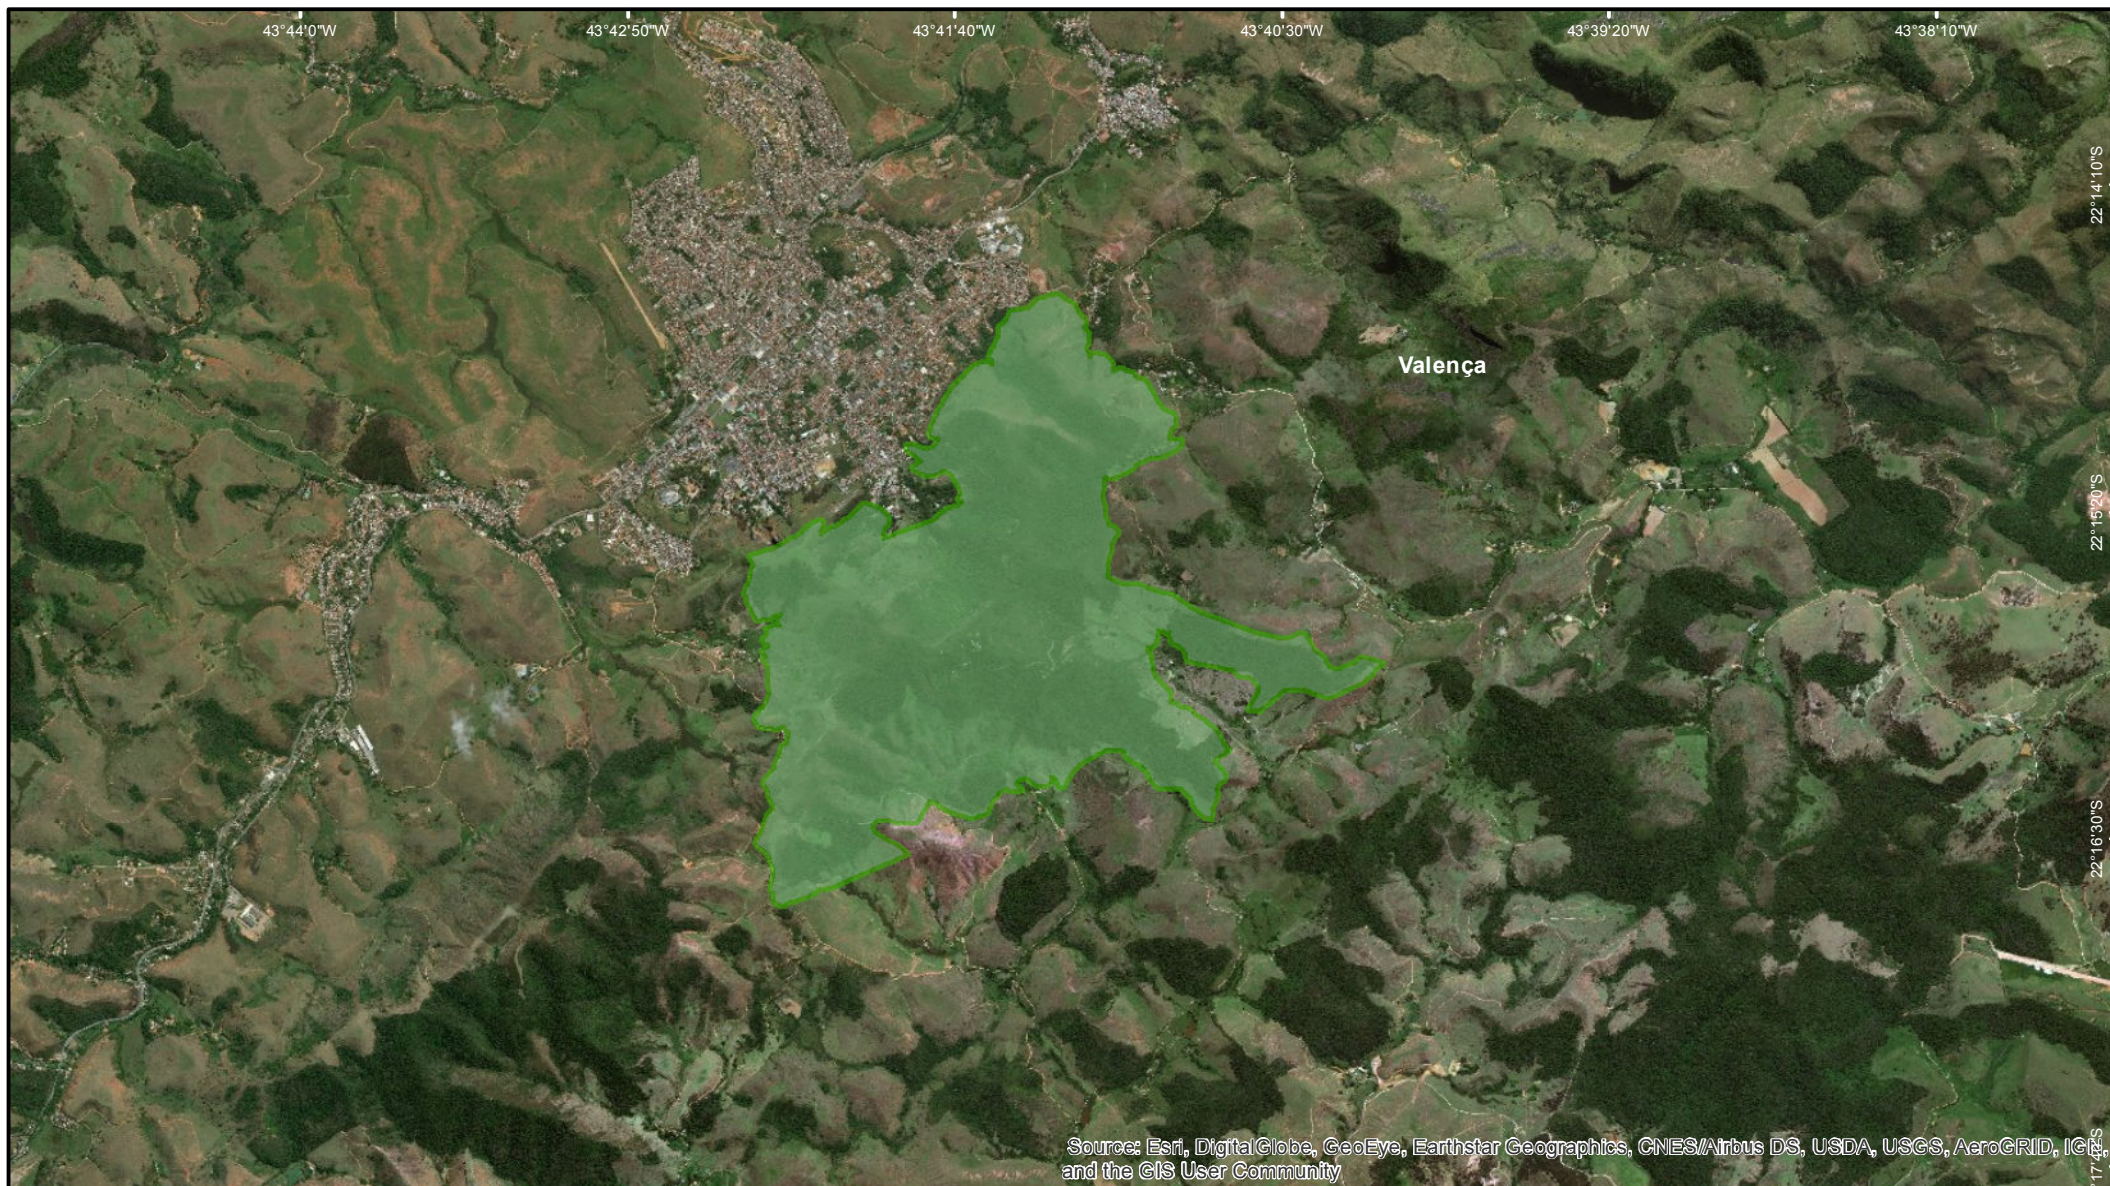

Monumento Natural Estadual da Serra dos Mascates

Legenda

-  MONA Estadual da Serra dos Mascates
-  Limite Municipal

Mapa de Localização

Fonte de Dados

Ucs Estaduais - INEA 2018
Limite Municipal - CEPERJ 1:25.000

Sistema de Coordenadas: SIRGAS 2000
Sistema Geodésico: SIRGAS 2000

inea
instituto estadual do ambiente