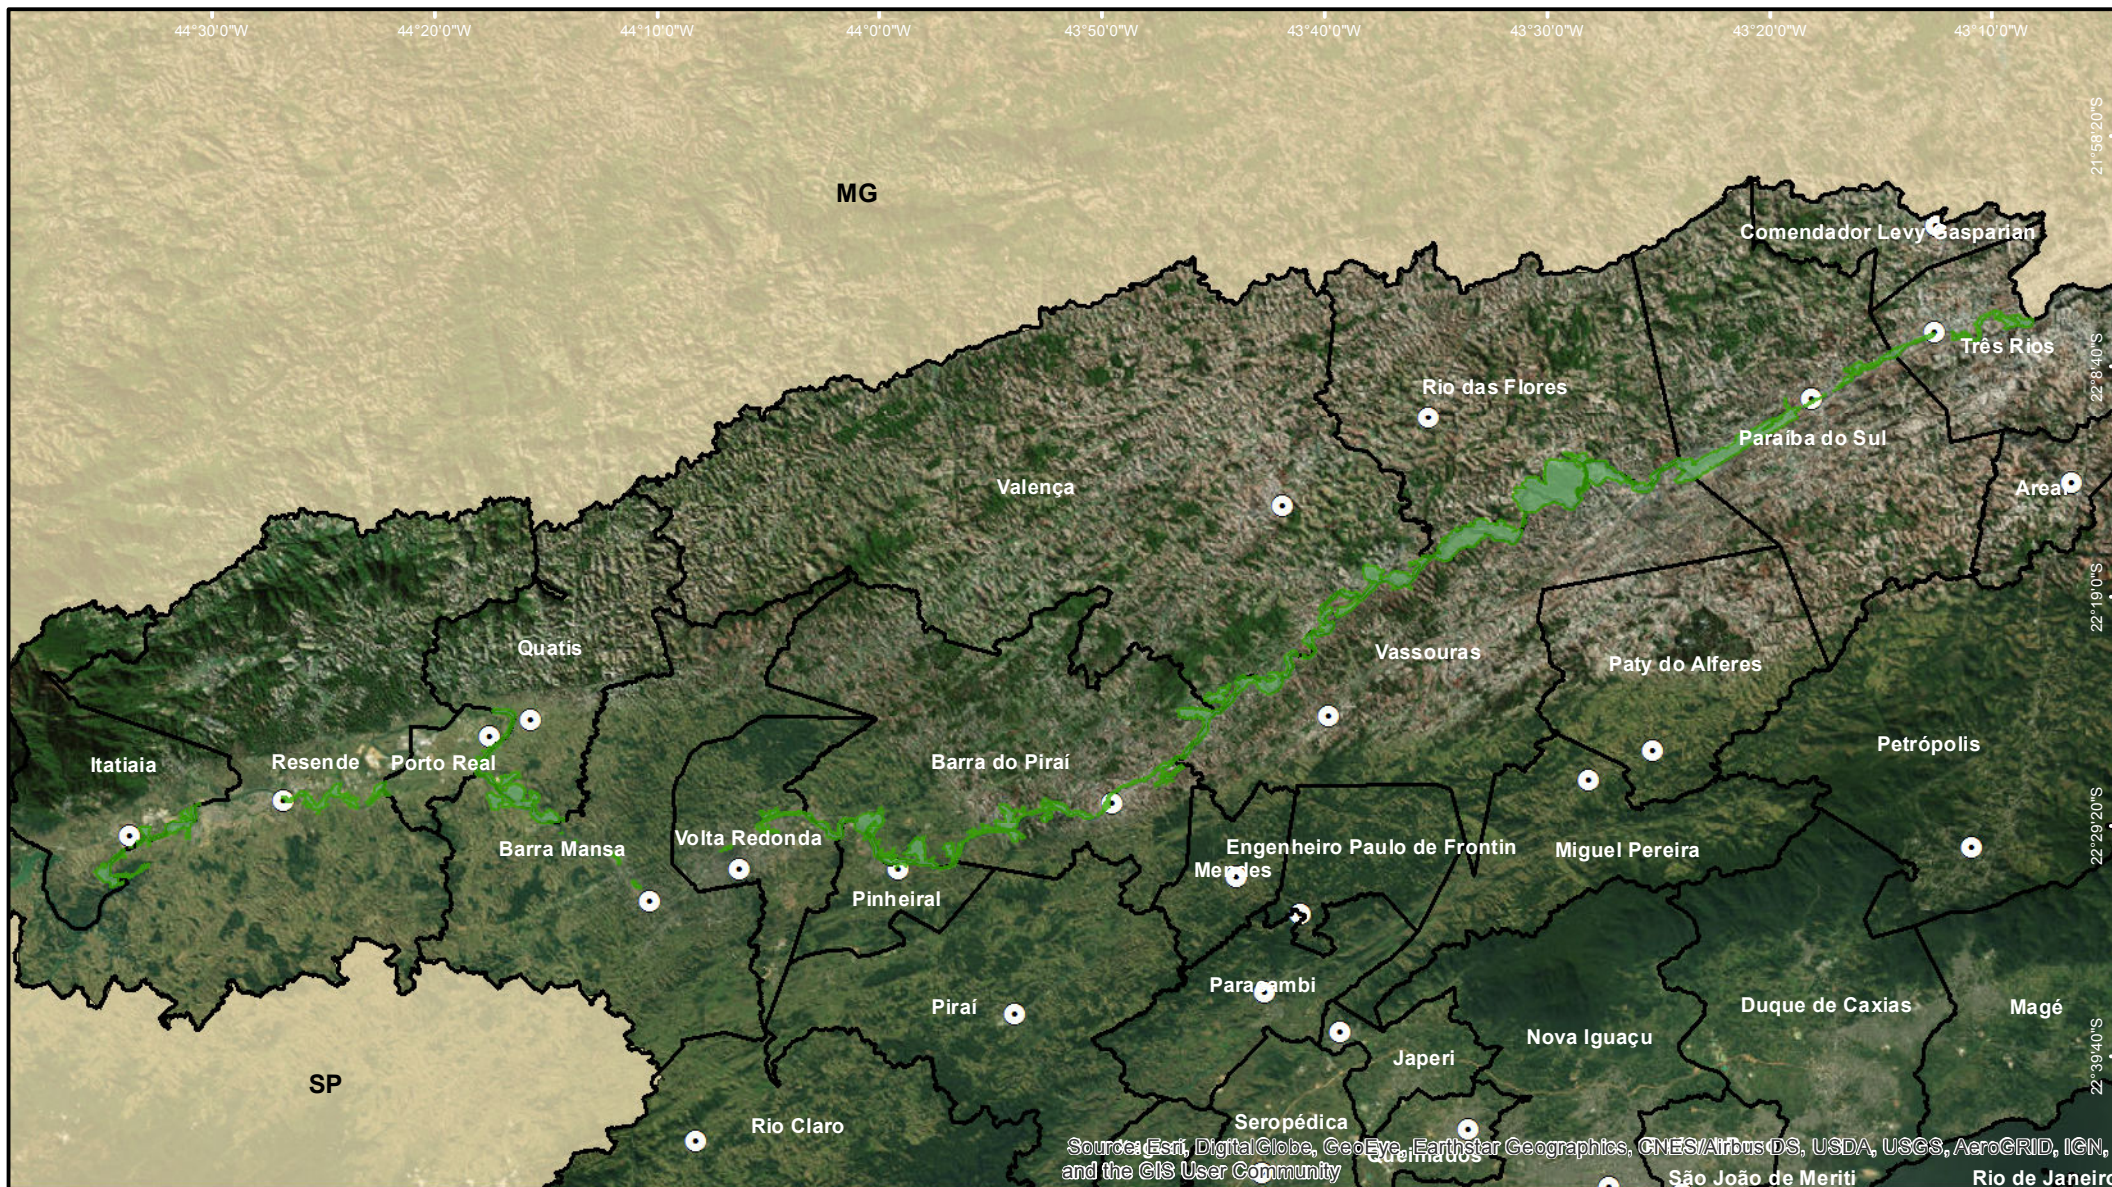

Refúgio de Vida Silvestre do Médio Paraíba

Sources: Esri, DigitalGlobe, GeoEye, Earthstar Geographics, CNES/Airbus DS, USDA, USGS, AeroGRID, IGN, and the GIS User Community

Legenda

- REVIS do Médio Paraíba
- Limite Municipal
- Sede Municipal
- Outros Estados

Mapa de Localização

Fonte de Dados

Ucs Estaduais - INEA 2018
Sedes Municipais - IBGE 1:50.000
Limite Municipal - CEPERJ 1:25.000

0 5 10 15 km

Sistema de Coordenadas: SIRGAS 2000
Sistema Geodésico: SIRGAS 2000