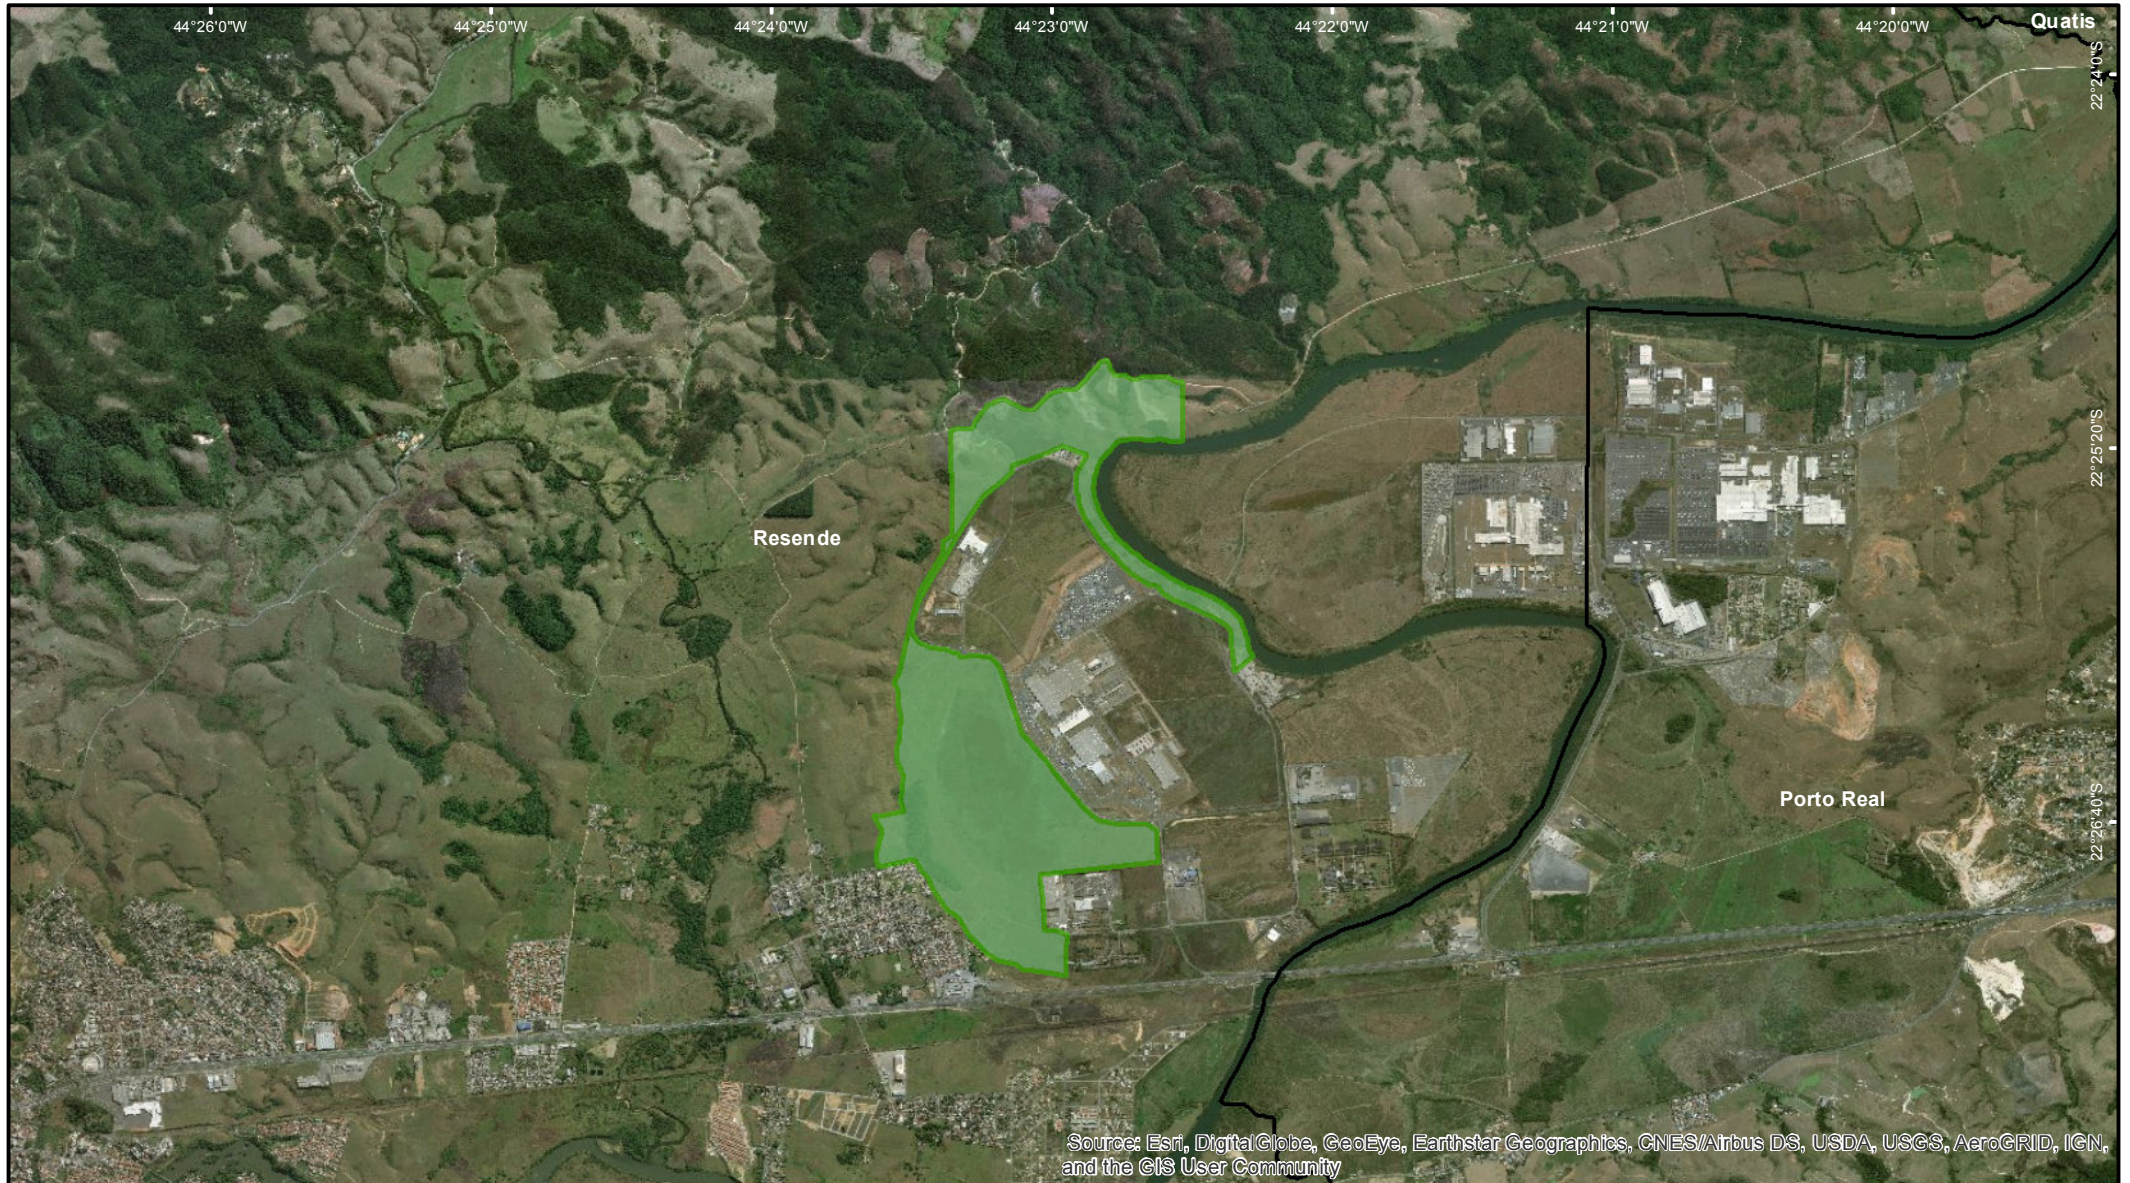

# Refúgio de Vida Silvestre da Lagoa da Turfeira

## Legenda

-  REVIS da Lagoa da Turfeira
-  Limite Municipal

## Mapa de Localização

## Fonte de Dados

Ucs Estaduais - INEA 2018  
Limite Municipal - CEPERJ 1:25.000

0 0,5 1 1,5 km

Sistema de Coordenadas: SIRGAS 2000  
Sistema Geodésico: SIRGAS 2000

**inea**  
instituto estadual do ambiente