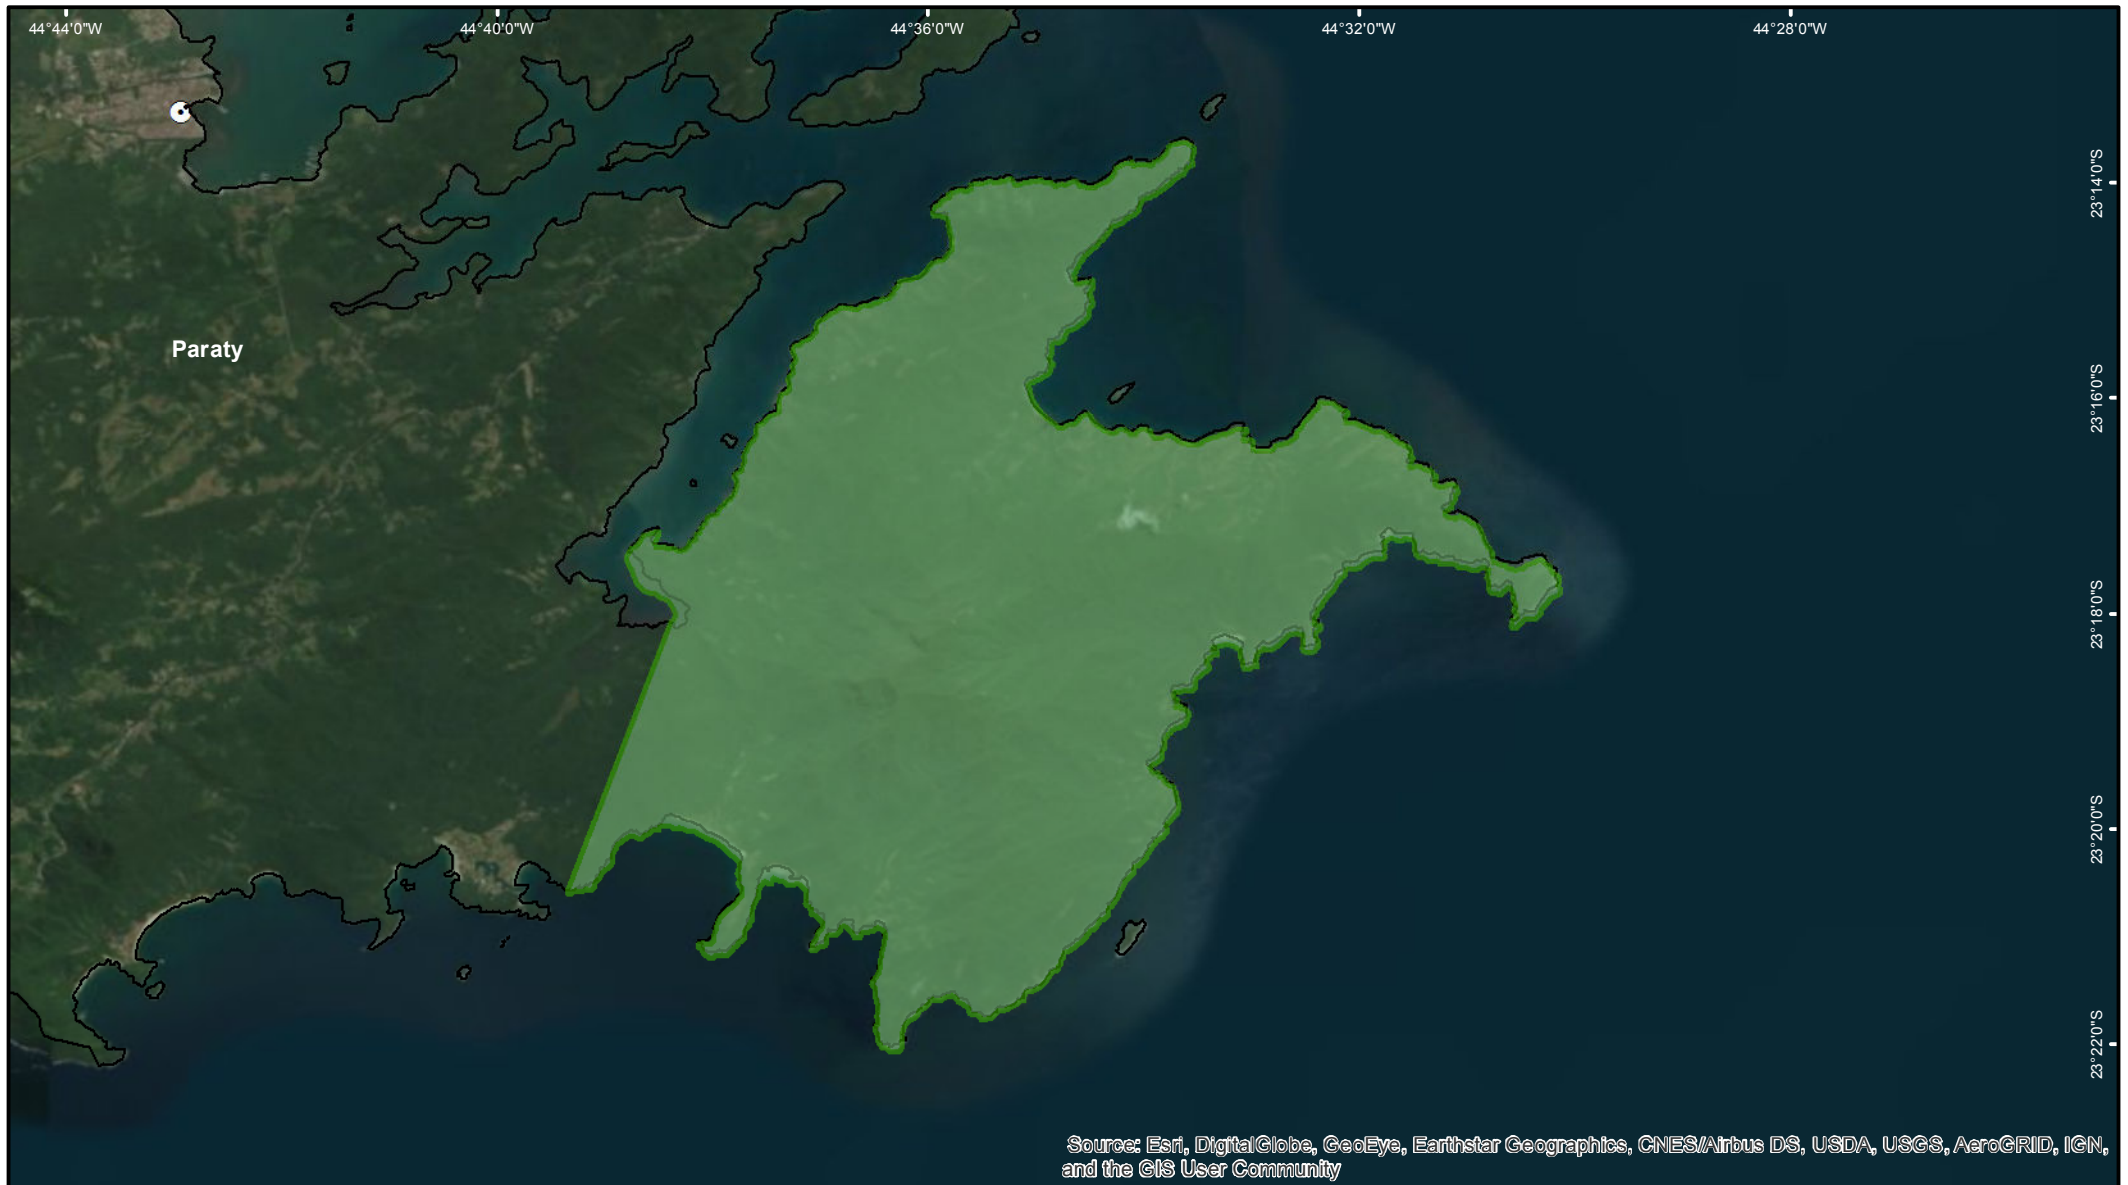

Reserva Ecológica Estadual da Juatinga

Legenda

-  REE da Juatinga
-  Limite Municipal
-  Sede Municipal

Mapa de Localização

Fonte de Dados

Ucs Estaduais - INEA 2018
Limite Municipal - CEPERJ 1:25.000
Sede Municipal - IBGE 1:50.000

0 1 2 3
km

Sistema de Coordenadas: SIRGAS 2000
Sistema Geodésico: SIRGAS 2000

inea
instituto estadual do ambiente