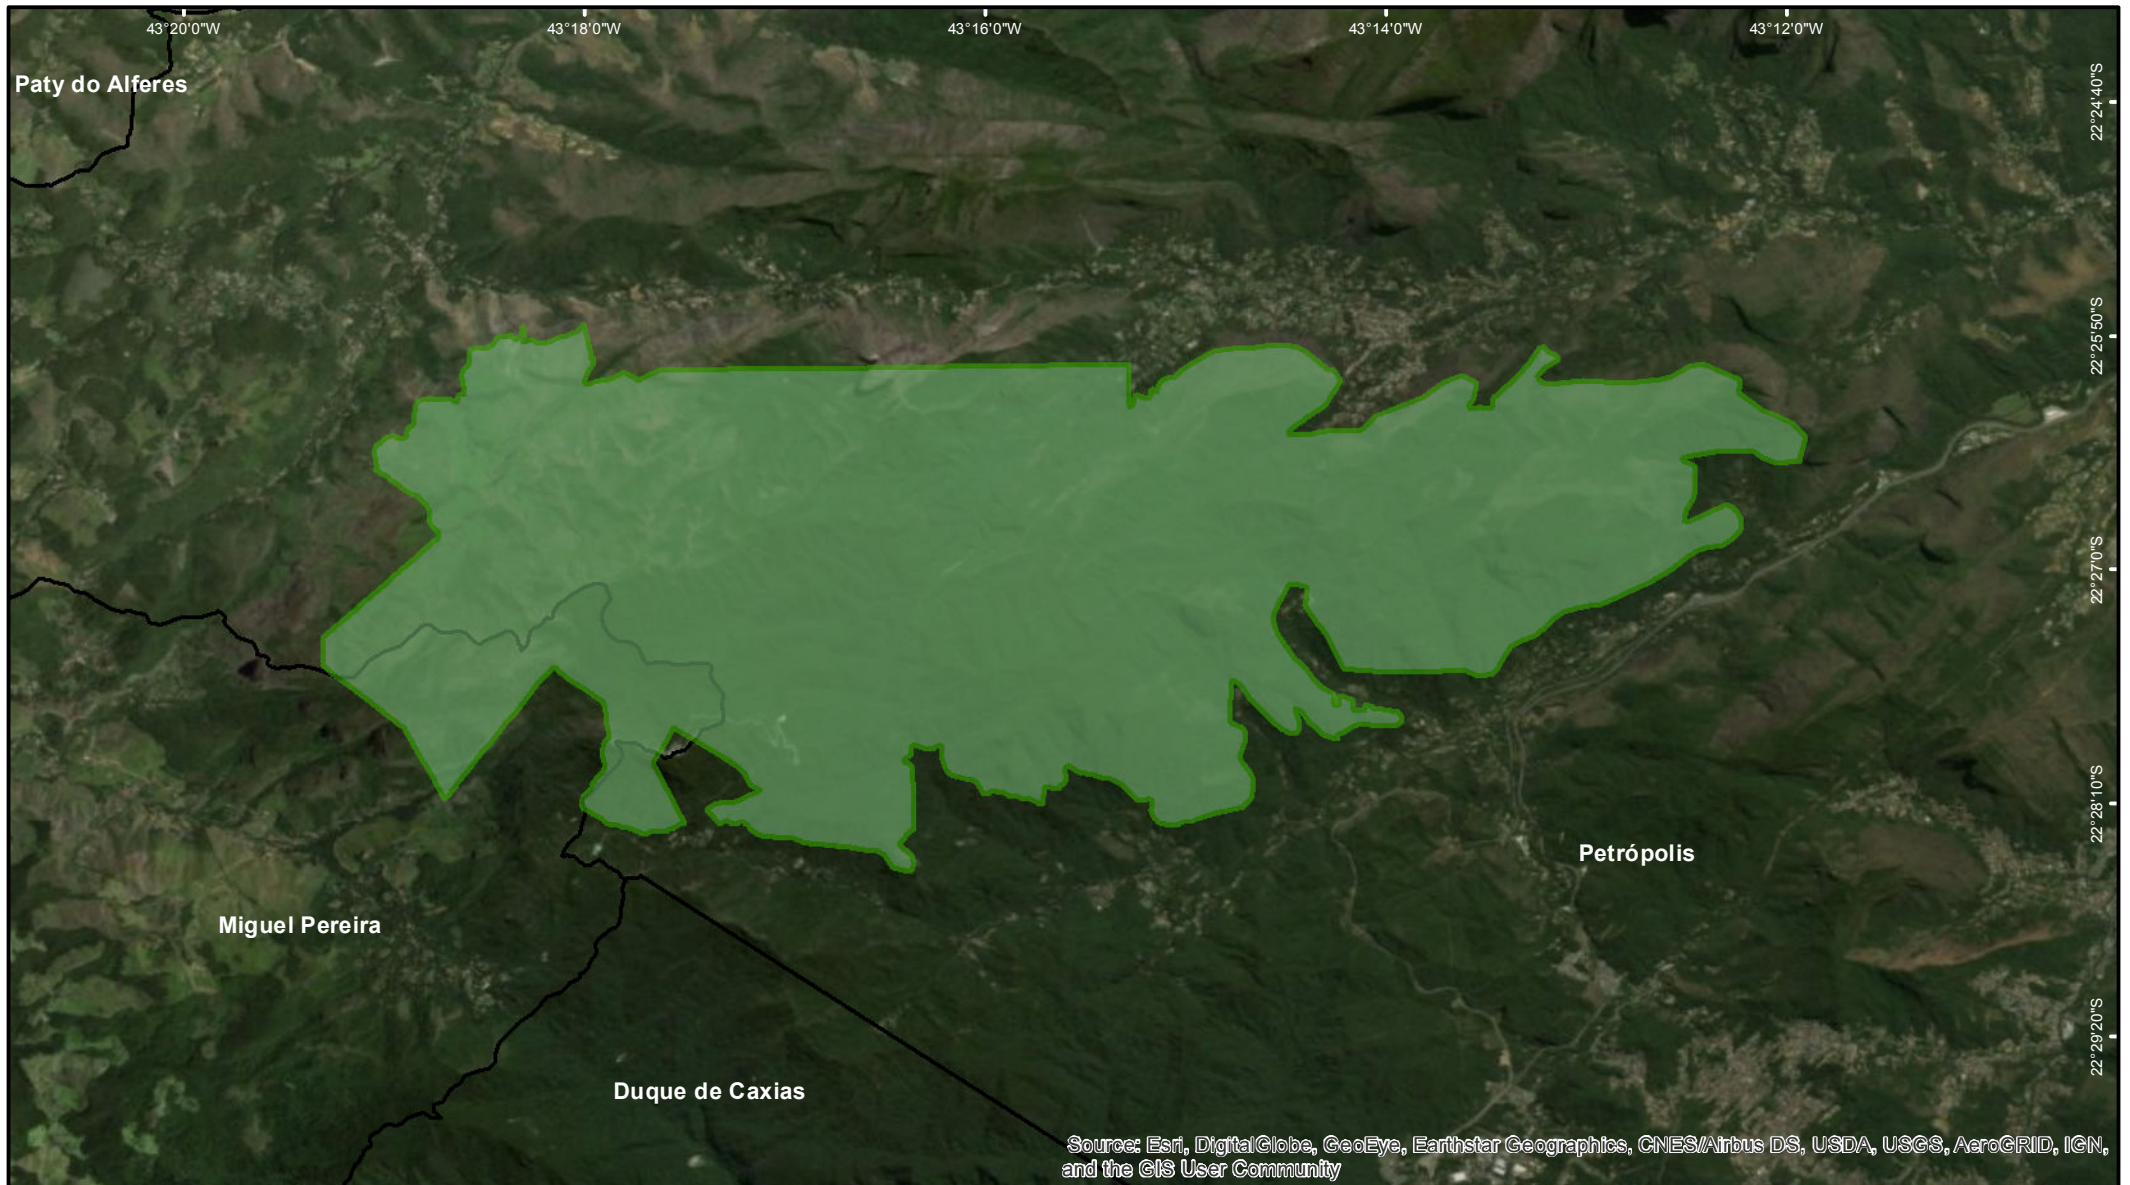

# Reserva Biológica Estadual de Araras

## Legenda

-  REBIO Estadual de Araras
-  Limite Municipal

## Mapa de Localização

## Fonte de Dados

Ucs Estaduais - INEA 2018  
Limite Municipal - CEPERJ 1:25.000

Sistema de Coordenadas: SIRGAS 2000  
Sistema Geodésico: SIRGAS 2000