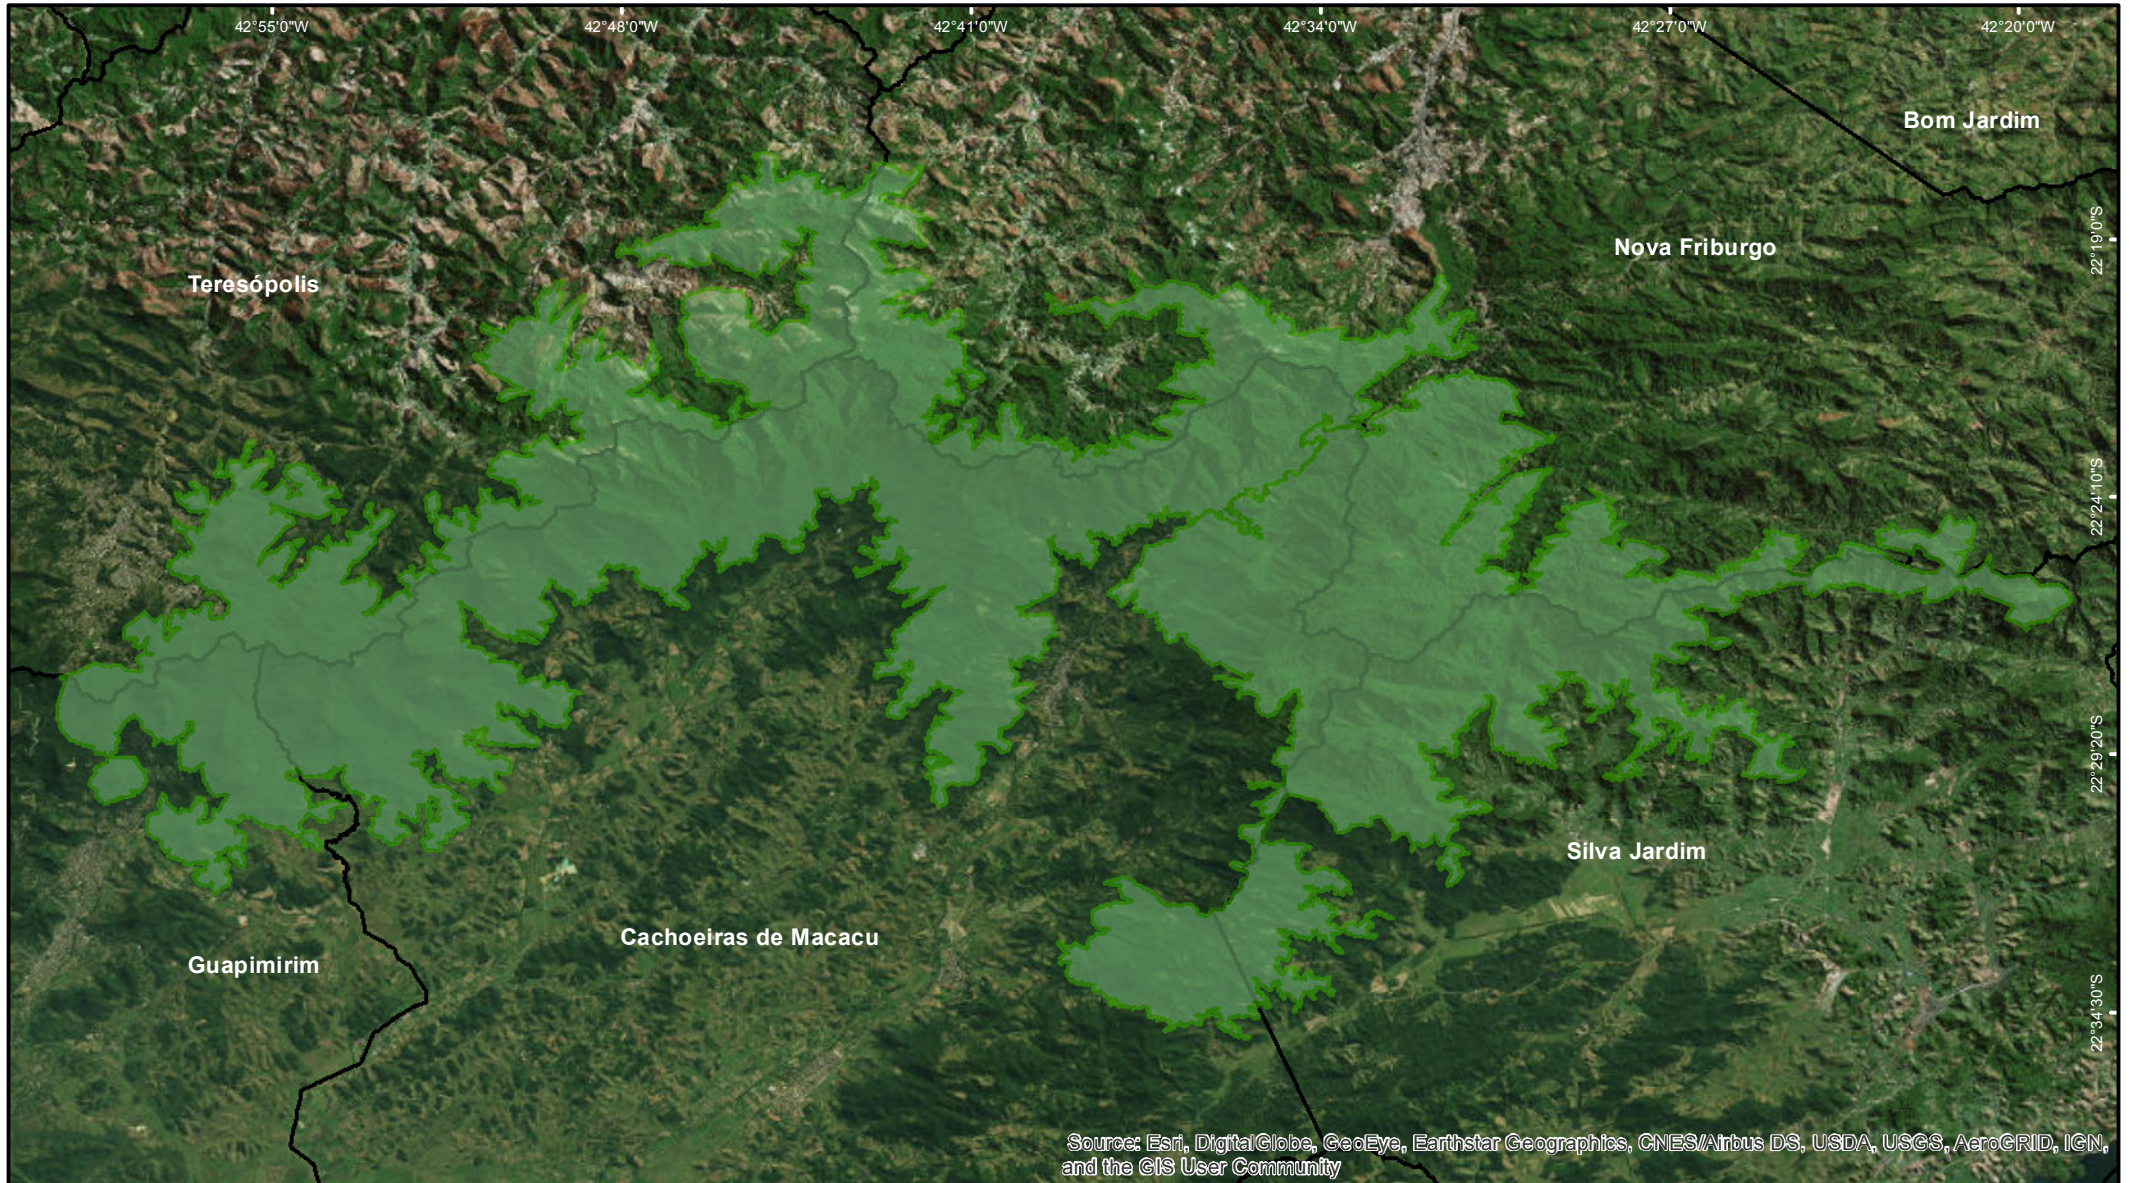

Parque Estadual dos Três Picos

Source: Esri, DigitalGlobe, GeoEye, Earthstar Geographics, CNES/Airbus DS, USDA, USGS, AeroGRID, IGN, and the GIS User Community

Legenda

-  PE dos Três Picos
-  Limite Municipal

Mapa de Localização

Fonte de Dados

Ucs Estaduais - INEA 2018
Limite Municipal - CEPERJ 1:25.000

0 2 4 6 km

Sistema de Coordenadas: SIRGAS 2000
Sistema Geodésico: SIRGAS 2000

inea
instituto estadual do ambiente