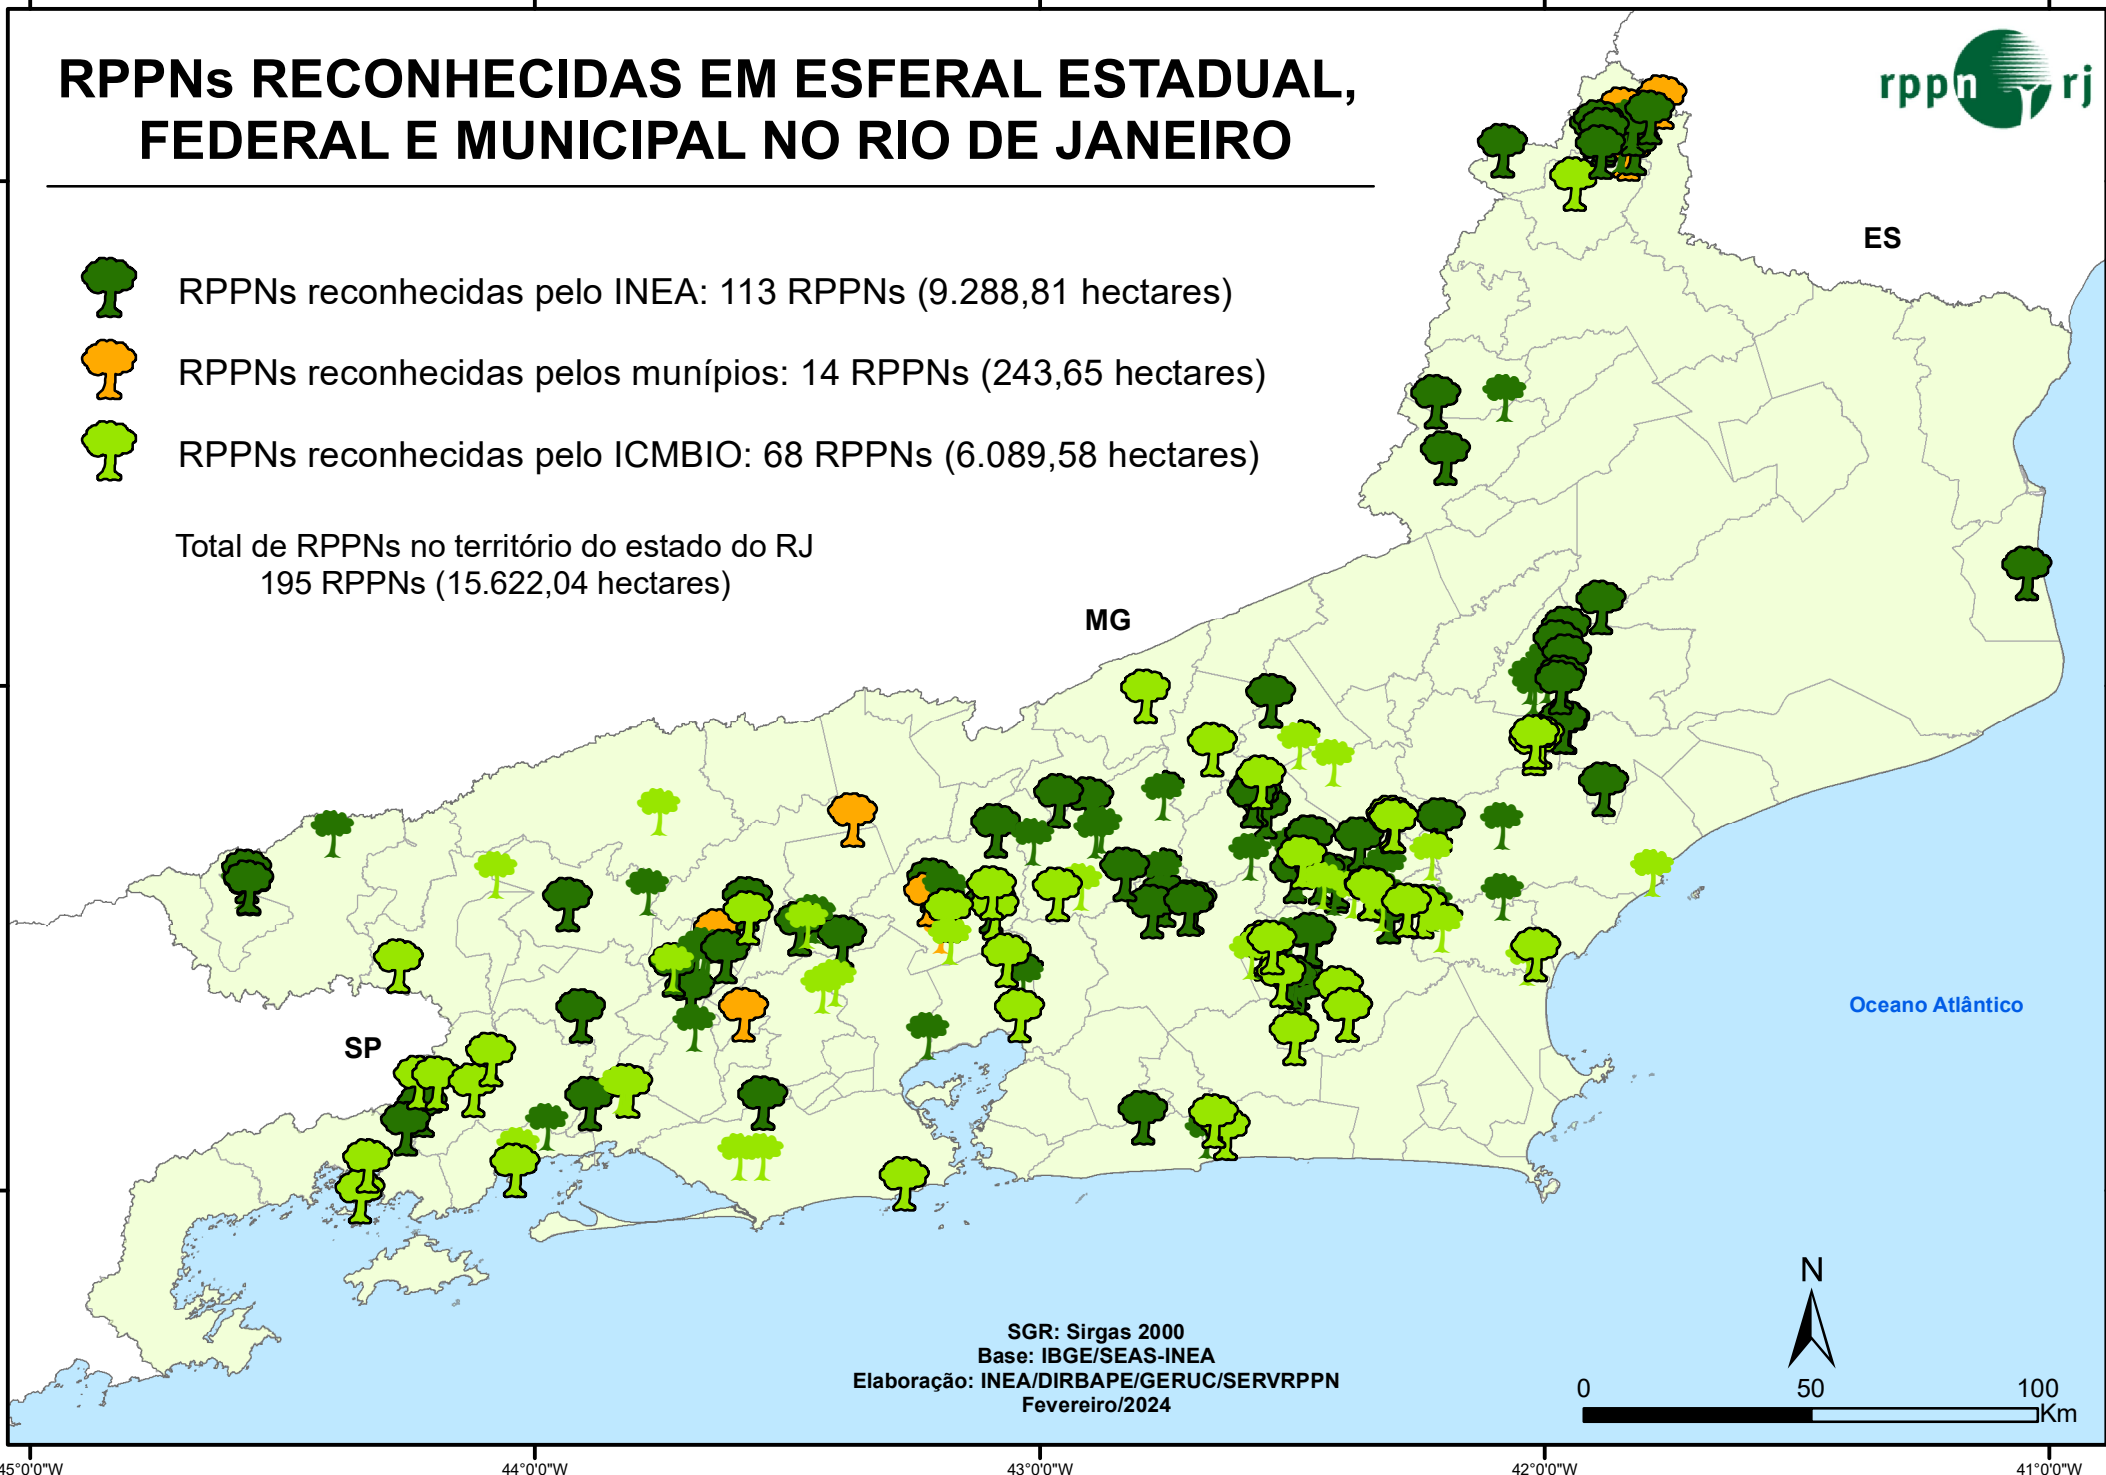

RPPNs RECONHECIDAS EM ESFERA ESTADUAL, FEDERAL E MUNICIPAL NO RIO DE JANEIRO

-  RPPNs reconhecidas pelo INEA: 113 RPPNs (9.288,81 hectares)
-  RPPNs reconhecidas pelos municípios: 14 RPPNs (243,65 hectares)
-  RPPNs reconhecidas pelo ICMBIO: 68 RPPNs (6.089,58 hectares)

Total de RPPNs no território do estado do RJ
195 RPPNs (15.622,04 hectares)

SGR: Sirgas 2000
Base: IBGE/SEAS-INEA
Elaboração: INEA/DIRBAPE/GERUC/SERVPPN
Fevereiro/2024